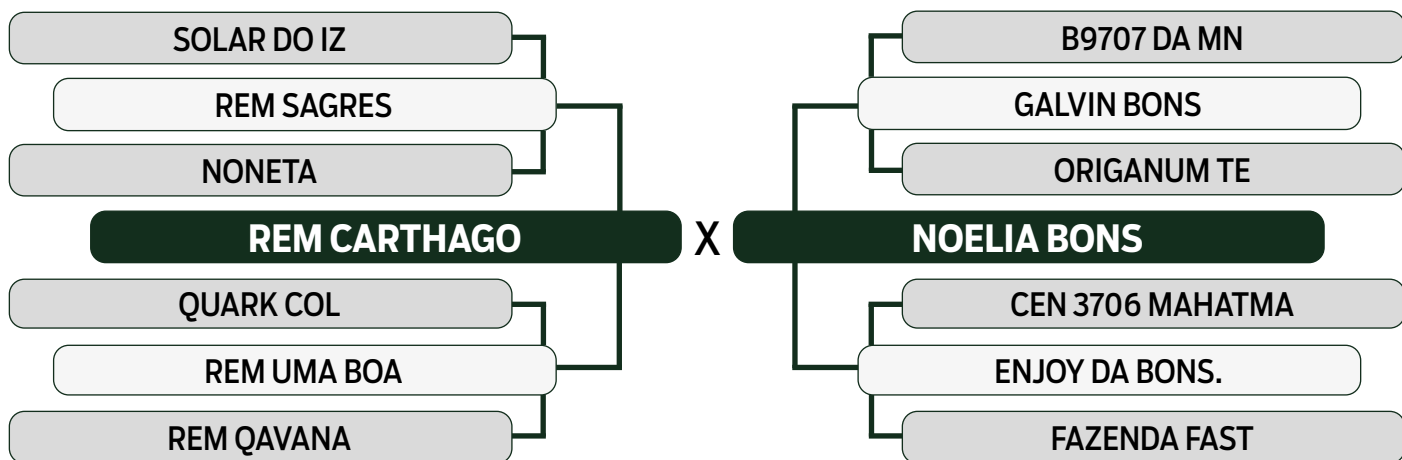

LEILÃO **TRIO** 2024
BONSUCESSO

INDIVIDUAL

84

SATEMA BONS

SEXO: FÊMEA - REG: BONN 2327 - RAÇA: NELORE PO - NASC.: 17/10/2017
PRENHE DO REM LEGACY - PREVISÃO DE PARTO: 27/10/2024 (MGTe: 28,88 - Top: 0,5%)

	MGTe	MP120	DP210	DP450	DPE365	DAOL	DACAB	DSTAY	D3P	DPN
TOP ÍNDICE	21.52	5.35	9.15	19.91	1.29	1.82	-0.35	84.77	82.92	0.24
	8%	1%	12%	8%	4%	17%	96%	6%	12%	36%

	iABCZ	PD-ED	PS-ED	PM-EM	TMD	IPP	STAY	PE-365	AOL	ACAB	MAR	M
DECA ÍNDICE	19.16	8.32	14.66	5.65	11.13	-8.93	36.60	1.20	2.38	2.03	-0.33	2.94
	1	1	1	1	1	3	1	1	1	1	7	1

	IQG	PD	TMD	PS	GPD	IPP	STAY	PES	AOL	EGS	RD
TOP ÍNDICE	28.982	8.316	11.127	14.654	6.339	-8.923	36.599	1.86	2.379	2.029	1.53
	2%	6%	0.5%	9%	16%	32%	10%	0.5%	7%	4%	3%