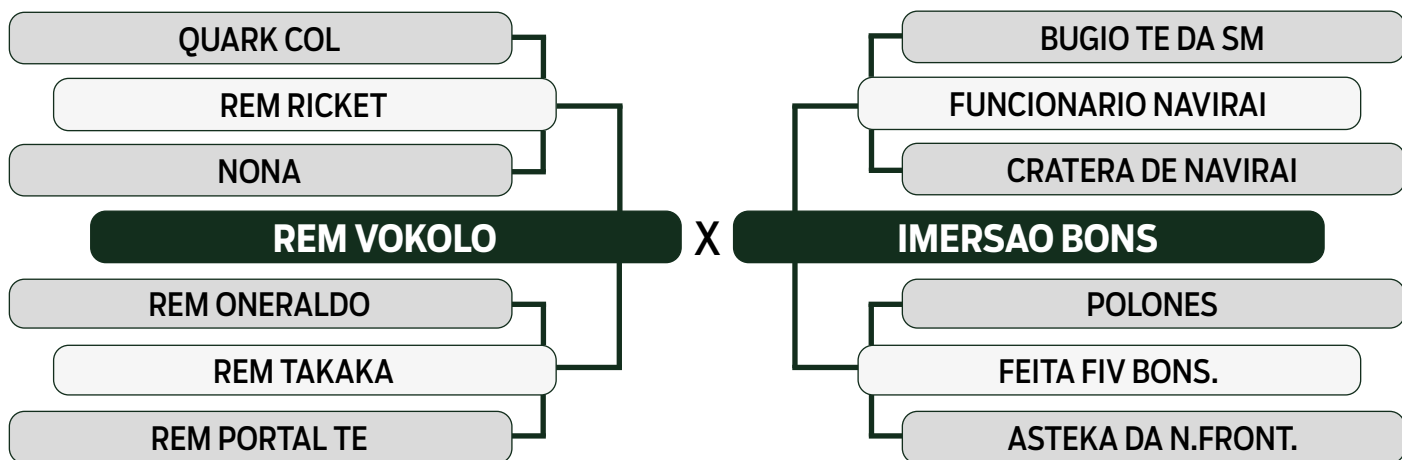

LEILÃO **TRIO** 2024
BONSUCESSO

DUPLO

80

TILDE BONS

SEXO: FÊMEA - REG: BONN 2769 - RAÇA: NELORE PO - NASC.: 17/11/2018

PRENHE DO CONTRATO DA EAO - PREVISÃO DE PARTO: 06/12/2024 (MGTe: 22,66 - Top: 6%)

	MGTe	MP120	DP210	DP450	DPE365	DAOL	DACAB	DSTAY	D3P	DPN
TOP ÍNDICE	16.47	2.92	7.24	15.05	0.76	3.95	-0.10	71.93	71.10	0.09
	19%	8%	19%	17%	14%	3%	68%	27%	59%	27%

	iABCZ	PD-ED	PS-ED	PM-EM	TMD	IPP	STAY	PE-365	AOL	ACAB	MAR	M
DEGA ÍNDICE	11.29	3.22	13.59	3.29	6.14	-12.17	31.18	0.79	4.74	0.66	1.51	2.72
	2	4	1	1	1	2	5	1	1	3	1	1

	IQG	PD	TMD	PS	GPD	IPP	STAY	PES	AOL	EGS	RD
TOP ÍNDICE	23.234	3.217	6.14	13.587	10.371	-12.168	31.183	1.036	4.738	0.664	1.515
	5%	41%	9%	11%	3%	22%	51%	10%	0.1%	29%	3%