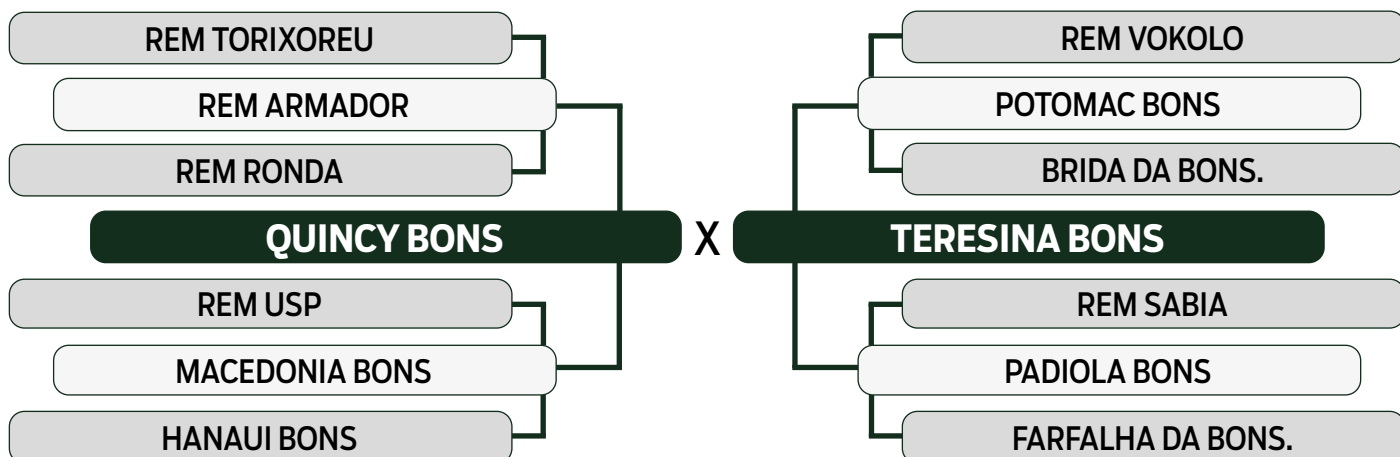

LEILÃO **TRIO** 2024
BONSUCESSO

INDIVIDUAL

66

CAFIFA BONS

SEXO: FÊMEA - REG: BONS 4277 - RAÇA: NELORE PO - NASC.: 17/09/2021

PRENHE DO ROCCO RSAN - PREVISÃO DE PARTO: 27/10/2024 (MGTe: 28,03 - Top: 1%)

	MGTe	MP120	DP210	DP450	DPE365	DAOL	DACAB	DSTAY	D3P	DPN
TOP ÍNDICE	23.88	4.99	11.99	19.68	0.53	4.26	0.21	88.26	78.02	0.71
	4%	1%	6%	9%	22%	2%	15%	3%	30%	67%