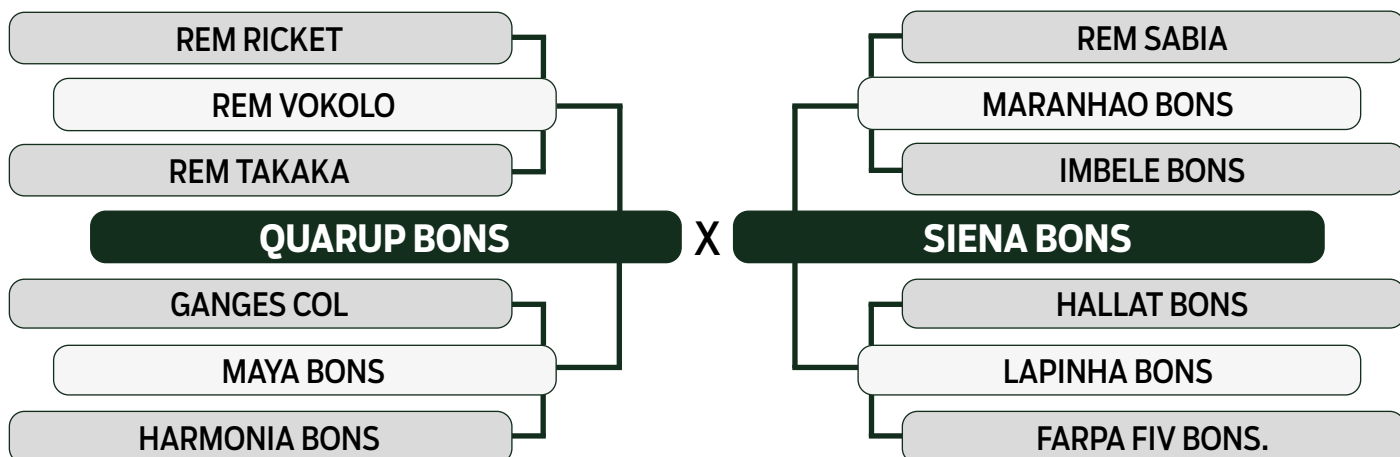

LEILÃO **TRIO** 2024
BONSUCESSO

INDIVIDUAL

55

VIENA FIV BONNS

SEXO: FÊMEA - REG: BONN 2995 - RAÇA: NELORE PO - NASC.: 10/12/2019

PRENHE DO TREM BALA DA EAO - PREVISÃO DE PARTO: 09/11/2024 (MGTe: 23,43 - Top: 5%)