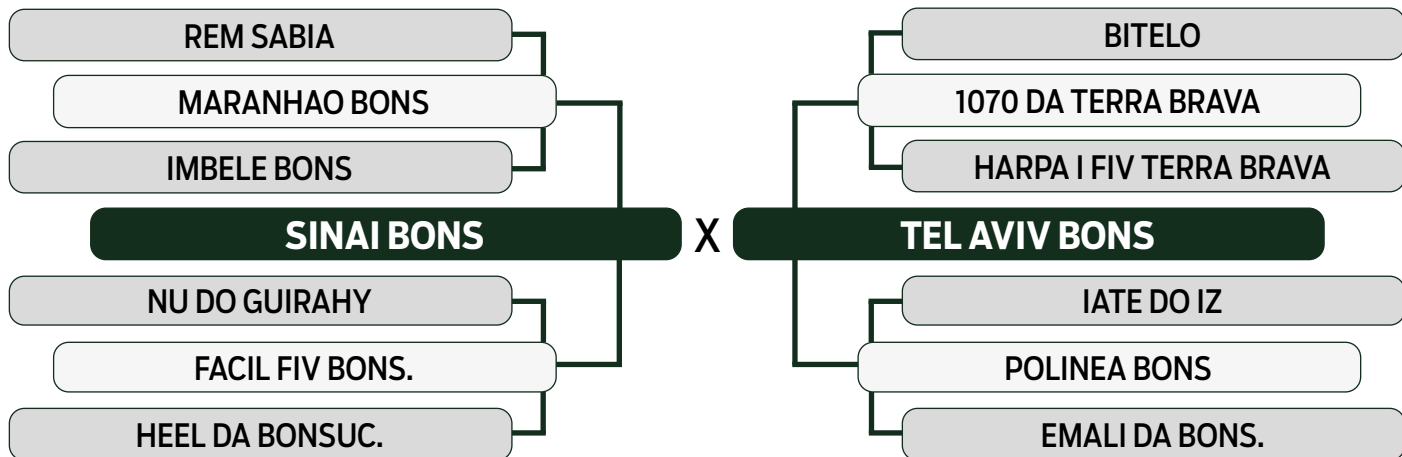

CLIQUE AQUI

PARA VER O VÍDEO DO LOTE

LEILÃO **TRIO** 2024
BONSUCESSO

DUPLO

64

CASTILHA BONS

SEXO: FÊMEA - REG: BONS 4450 - RAÇA: NELORE PO - NASC.: 01/12/2021
 PRENHE DO CADETE BONS - PREVISÃO DE PARTO: 19/09/2024 (MGTe: 25,26 - Top: 3%)