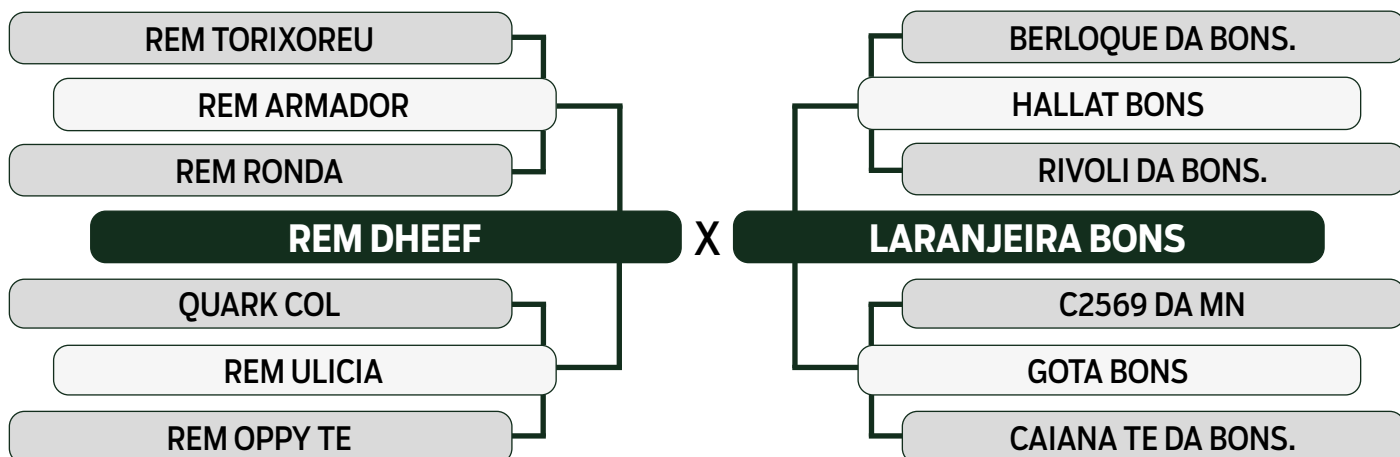

LEILÃO **TRIO** 2024
BONSUCESSO

INDIVIDUAL

82

SAPOTILHA FIV BONS

SEXO: FÊMEA - REG: BONS 3708 - RAÇA: NELORE PO - NASC.: 03/11/2017
PRENHE DO REM ESPIÃO007 - PREVISÃO DE PARTO: 19/09/2024 (MGTe: 26,44 - Top: 2%)

	MGTe	MP120	DP210	DP450	DPE365	DAOL	DACAB	DSTAY	D3P	DPN
TOP ÍNDICE	26.65	1.24	16.32	28.42	0.47	6.13	0.11	87.82	77.48	2.70
	2%	35%	2%	2%	24%	0.5%	25%	3%	32%	100%

	iABCZ	PD-ED	PS-ED	PM-EM	TMD	IPP	STAY	PE-365	AOL	ACAB	MAR	M
DEGA ÍNDICE	24.10	15.76	30.37	0.28	7.84	-13.06	37.06	0.94	6.30	1.64	0.59	4.49
	1	1	1	5	1	2	1	1	1	1	3	1

	IQG	PD	TMD	PS	GPD	IPP	STAY	PES	AOL	EGS	RD
TOP ÍNDICE	29.33	15.76	7.835	30.365	14.605	-13.055	37.055	0.792	6.301	1.642	-2.089
	2%	0.1%	4%	0.1%	0.5%	19%	8%	18%	0.1%	8%	99%