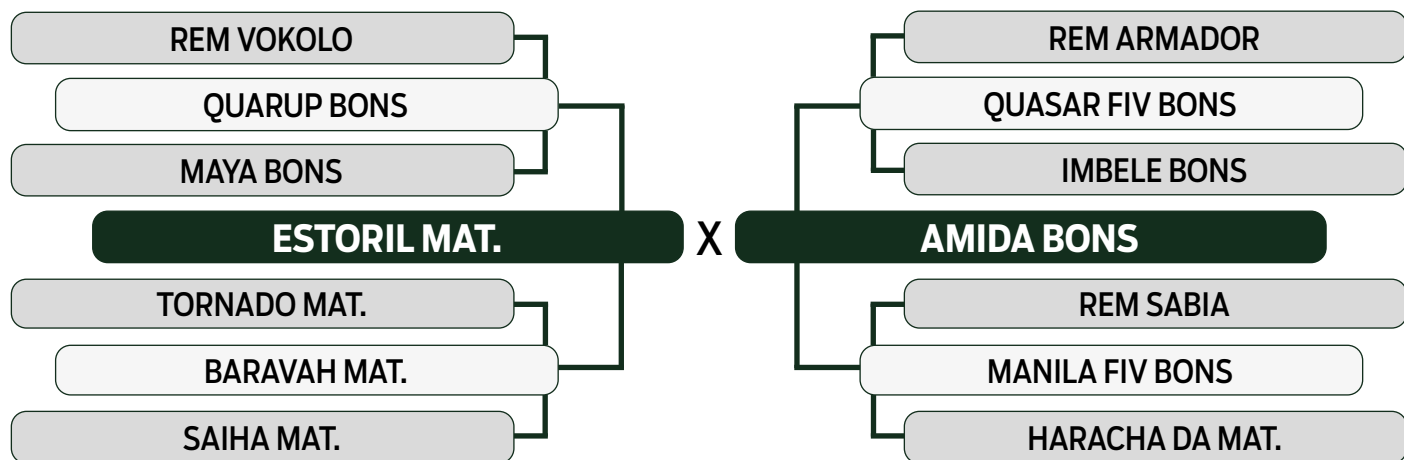

LEILÃO **TRIO** 2024
BONSUCESSO

DUPLO

93

DIKAI BONS

SEXO: FÊMEA - REG: BONS 4760 - RAÇA: NELORE PO - NASC.: 26/01/2023
PRENHE DO CONTRATO DA EAO - PREVISÃO DE PARTO: 20/12/2024 (MGTe: 26,24 - Top: 2%)

	MGTe	MP120	DP210	DP450	DPE365	DAOL	DACAB	DSTAY	D3P	DPN
TOP ÍNDICE	23.34	0.98	9.23	20.06	1.20	2.41	0.61	93.03	89.85	1.23
	5%	42%	12%	8%	5%	11%	3%	0.5%	2%	89%

	iABCZ	PD-ED	PS-ED	PM-EM	TMD	IPP	STAY	PE-365	AOL	ACAB	MAR	M
DECA ÍNDICE	29.64	7.19	17.38	3.03	7.31	-35.58	50.74	1.22	2.23	1.87	1.20	4.17
	1	1	1	1	1	1	1	1	1	1	1	1

	IQG	PD	TMD	PS	GPD	IPP	STAY	PES	AOL	EGS	RD
TOP ÍNDICE	38.681	7.189	7.307	17.383	10.193	-35.577	50.743	1.894	2.228	1.874	-0.067
	0.5%	11%	5%	5%	3%	0.5%	0.1%	0.5%	9%	6%	47%