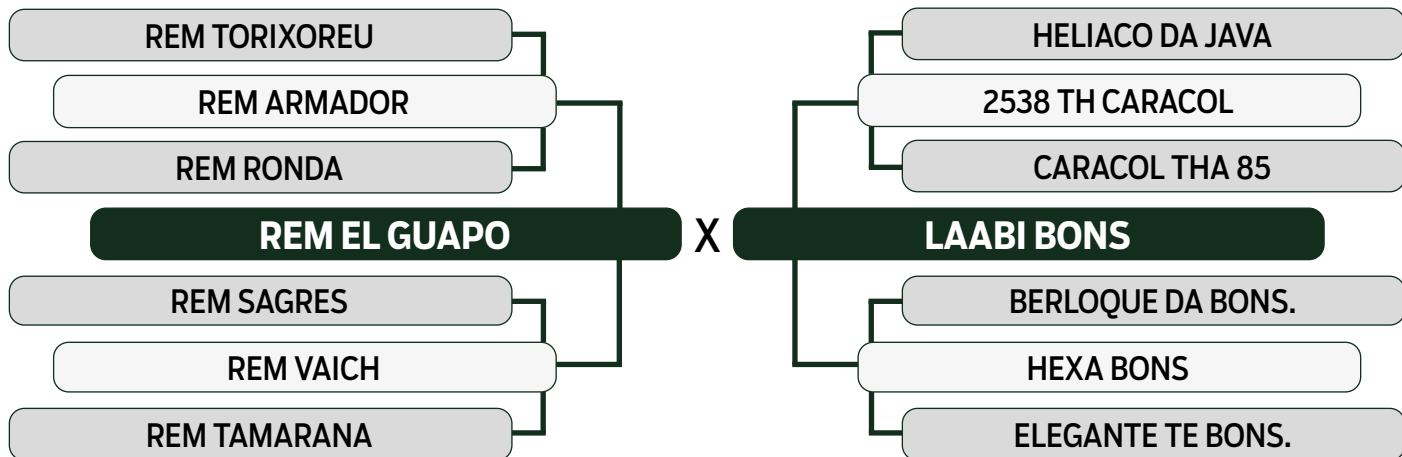

LEILÃO **TRIO** 2024
BONSUCESSO

DUPLO

87

TAMBICA BONS

SEXO: FÊMEA - REG: BONN 2683 - RAÇA: NELORE PO - NASC.: 10/10/2018
PRENHE DO REM JATO - PREVISÃO DE PARTO: 31/12/2024 (MGTe: 23,94 - Top: 6%)

	MGTe	MP120	DP210	DP450	DPE365	DAOL	DACAB	DSTAY	D3P	DPN
TOP ÍNDICE	15.80	2.62	7.65	14.45	0.32	2.25	-0.21	76.14	73.31	0.64
	20%	11%	17%	18%	31%	12%	85%	19%	50%	62%

	iABCZ	PD-ED	PS-ED	PM-EM	TMD	IPP	STAY	PE-365	AOL	ACAB	MAR	M
DECA ÍNDICE	7.87	4.21	10.22	2.69	6.85	-6.71	29.50	0.18	1.94	0.05	1.00	2.68
	3	3	2	1	1	4	7	5	1	5	2	1

	IQG	PD	TMD	PS	GPD	IPP	STAY	PES	AOL	EGS	RD
TOP ÍNDICE	12.306	4.208	6.849	10.221	6.014	-6.712	29.496	0.227	1.938	0.049	0.571
	25%	31%	6%	22%	18%	40%	66%	50%	13%	50%	21%