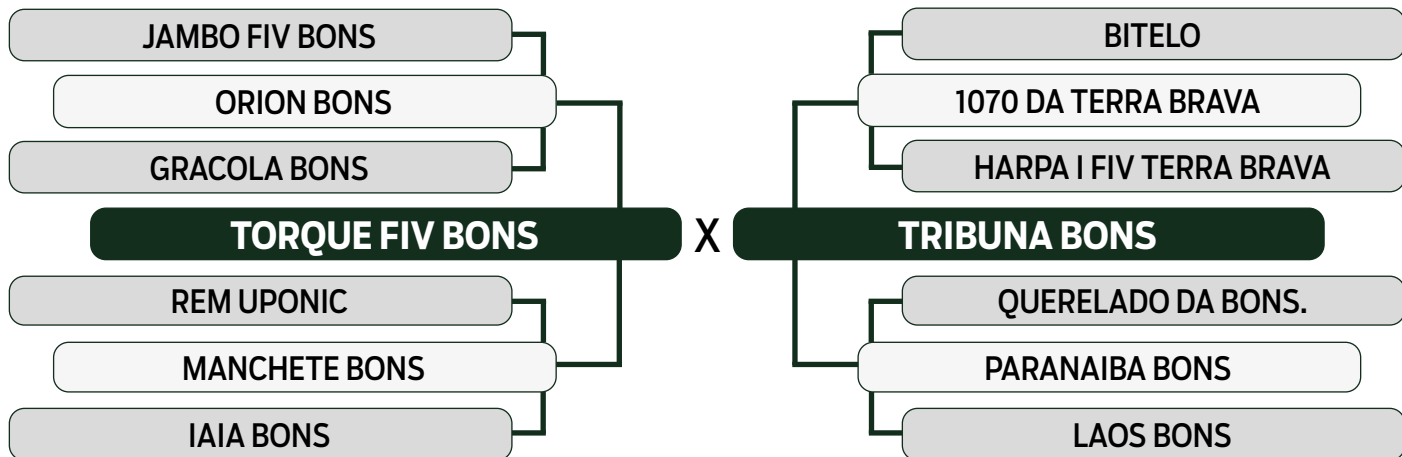

LEILÃO **TRIO** 2024
BONSUCESSO

DUPLO

64

CANTAL BONS

SEXO: FÊMEA - REG: BONS 4336 - RAÇA: NELORE PO - NASC.: 07/10/2021
PRENHE DO CADETE BONS - PREVISÃO DE PARTO: 11/08/2024 (MGTe: 25,01 - Top: 3%)

	MGTe	MP120	DP210	DP450	DPE365	DAOL	DACAB	DSTAY	D3P	DPN
TOP ÍNDICE	18.42	4.26	4.58	11.60	1.13	1.61	0.89	86.04	80.08	-0.02
	14%	3%	34%	26%	6%	20%	1%	4%	22%	20%

	iABCZ	PD-ED	PS-ED	PM-EM	TMD	IPP	STAY	PE-365	AOL	ACAB	MAR	M
DECA ÍNDICE	12.01	0.39	2.43	1.09	2.03	-19.64	40.16	1.16	-0.61	4.02	0.69	1.74
	2	7	6	3	4	1	1	1	8	1	3	2

	IQG	PD	TMD	PS	GPD	IPP	STAY	PES	AOL	EGS	RD
TOP ÍNDICE	19.204	0.388	2.033	2.429	2.041	-19.641	40.16	1.662	-0.609	4.017	0.164
	10%	70%	45%	61%	50%	7%	2%	2%	79%	0.1%	37%