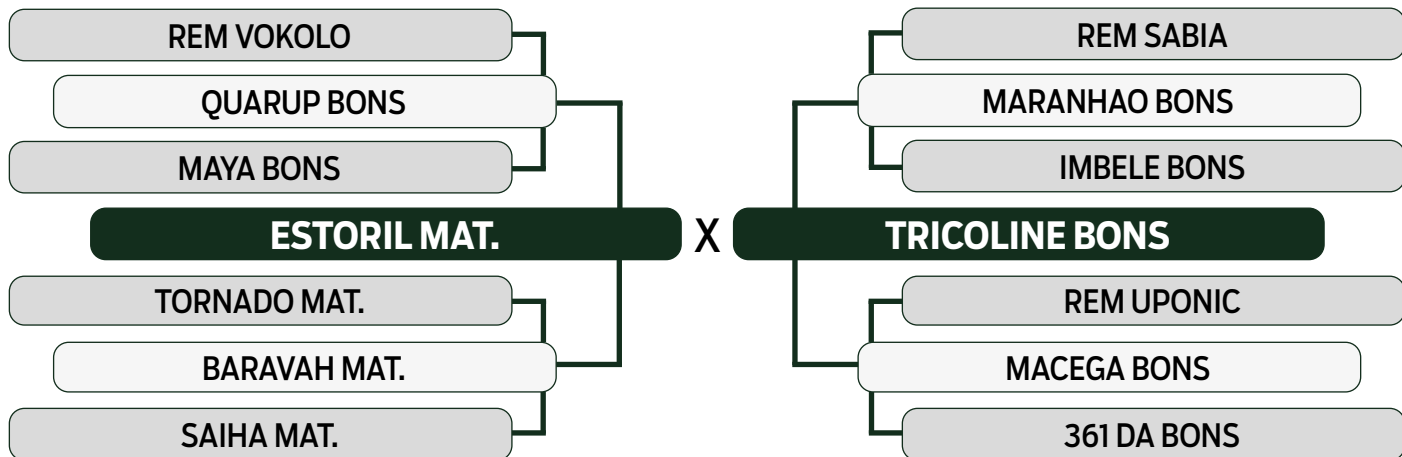

CLIQUE AQUI

PARA VER O VÍDEO DO LOTE

LEILÃO **TRIO** 2024
BONSUCESSO

DUPLO

99

DOMARA BONS

SEXO: FÊMEA - REG: BONS 4679 - RAÇA: NELORE PO - NASC.: 11/11/2022

PRENHE DO REM GARANTIDO - PREVISÃO DE PARTO: 28/01/2025 (MGTe: 28,64 - Top: 1%)