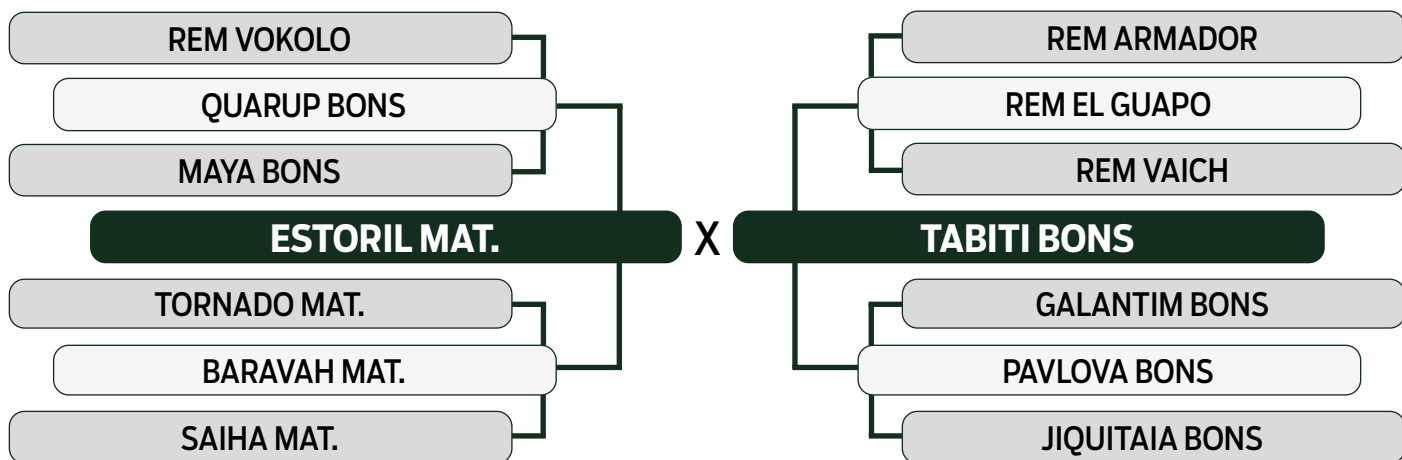

LEILÃO **TRIO** 2024
BONSUCESSO

TRIPLO

98

DONANA BONS

SEXO: FÊMEA - REG: BONS 4691 - RAÇA: NELORE PO - NASC.: 25/11/2022

	MGTe	MP120	DP210	DP450	DPE365	DAOL	DACAB	DSTAY	D3P	DPN
TOP ÍNDICE	19.57	-0.48	7.90	13.39	1.62	4.17	0.74	84.54	77.95	-0.32
	11%	85%	16%	21%	2%	2%	2%	6%	30%	8%

	iABCZ	PD-ED	PS-ED	PM-EM	TMD	IPP	STAY	PE-365	AOL	ACAB	MAR	M
DECA ÍNDICE	12.38	5.96	17.67	2.01	4.59	1.69	32.93	1.49	4.43	1.68	0.10	3.69
	1	2	1	2	2	7	3	1	1	1	5	1

	IQG	PD	TMD	PS	GPD	IPP	STAY	PES	AOL	EGS	RD
TOP ÍNDICE	28.822	5.160	3.539	17.368	12.208	-0.065	33.048	2.260	4.246	1.701	0.583
	2%	22%	28%	4%	1%	64%	32%	0.1%	0.5%	7%	20%