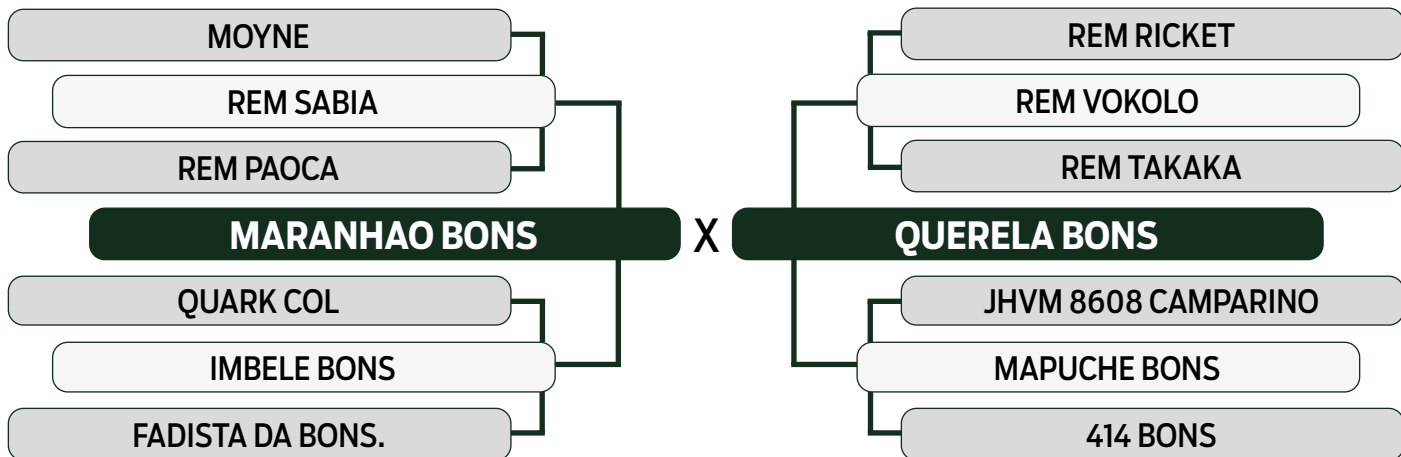

LEILÃO **TRIO** 2024
BONSUCESSO

TRIPLO

81

TAIPEI BONS

SEXO: FÊMEA - REG: BONN 2625 - RAÇA: NELORE PO - NASC.: 21/09/2018
PRENHE DO VELUDO BONS - PREVISÃO DE PARTO: 27/10/2024 (MGTe: 21,39 - Top: 8%)

	MGTe	MP120	DP210	DP450	DPE365	DAOL	DACAB	DSTAY	D3P	DPN
TOP ÍNDICE	14.60	2.62	7.00	13.70	1.18	3.72	0.34	77.42	52.23	0.89
	24%	11%	20%	20%	6%	4%	9%	17%	97%	77%

	iABCZ	PD-ED	PS-ED	PM-EM	TMD	IPP	STAY	PE-365	AOL	ACAB	MAR	M
DECA ÍNDICE	11.58	5.15	9.34	2.63	6.22	2.18	36.14	1.06	3.17	0.19	-0.83	2.85
	2	2	2	1	1	7	1	1	1	5	9	1

	IQG	PD	TMD	PS	GPD	IPP	STAY	PES	AOL	EGS	RD
TOP ÍNDICE	22.879	5.154	6.223	9.344	4.189	2.179	36.136	1.414	3.167	0.186	3.174
	6%	23%	9%	26%	31%	72%	12%	3%	2%	45%	0.1%