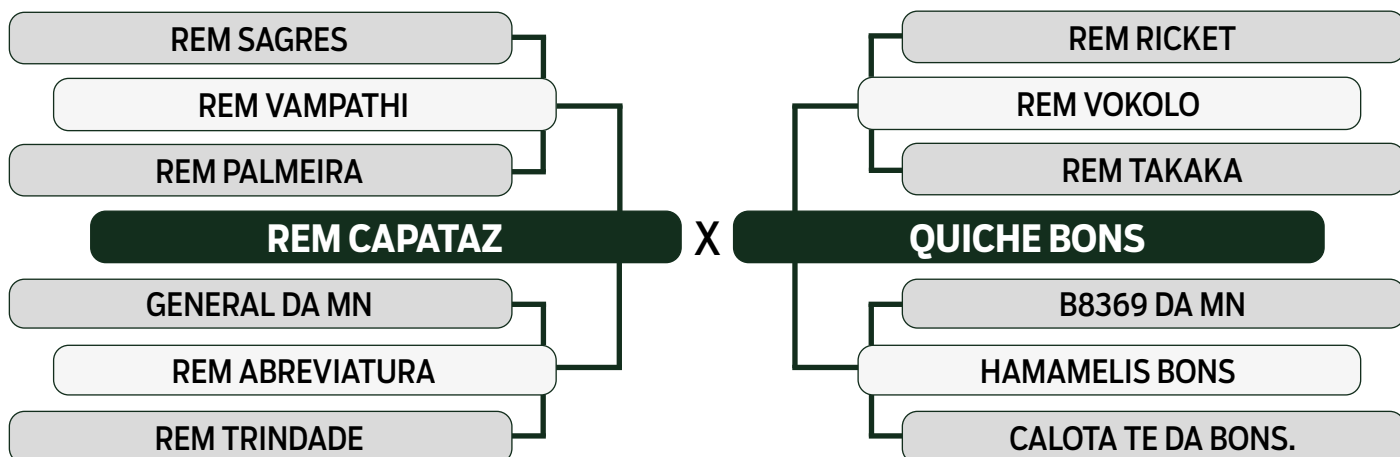

CLIQUE AQUI PARA VER O VÍDEO DO LOTE

LEILÃO **TRIO** 2024
BONSUCESSO

INDIVIDUAL

73

ASHANTI BONS

SEXO: FÊMEA - REG: BONN 3244 - RAÇA: NELORE PO - NASC.: 02/01/2021

PRENHE DO TREM BALA DA EAO - PREVISÃO DE PARTO: 11/08/2024 (MGTe: 22,80 - Top: 6%)