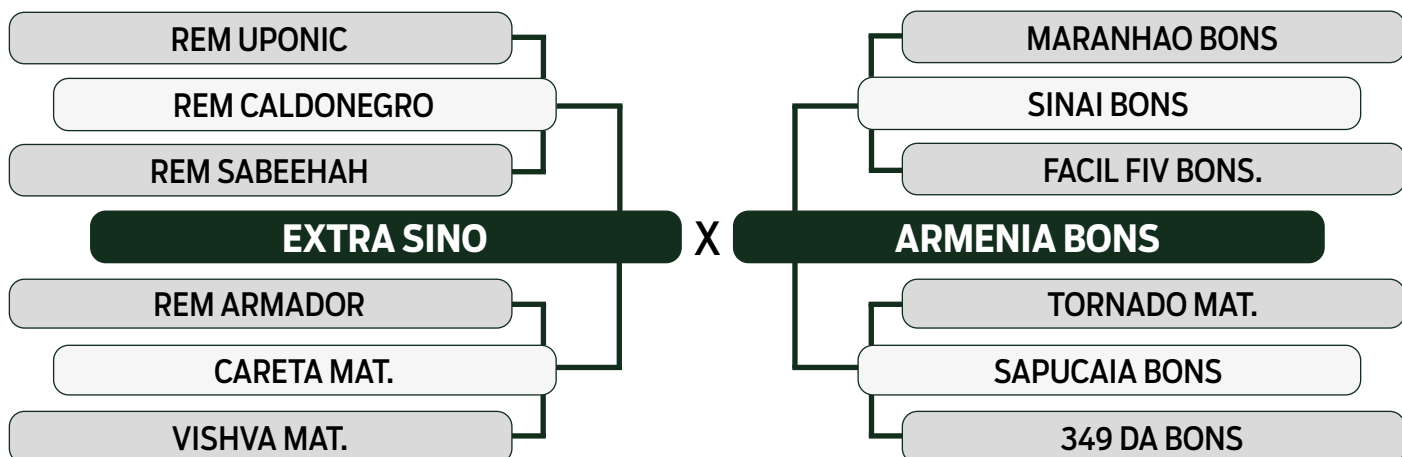

LEILÃO **TRIO** 2024
BONSUCESSO

DUPLO

94

DONZELA BONS

SEXO: FÊMEA - REG: BONS 4646 - RAÇA: NELORE PO - NASC.: 30/10/2022
PRENHE DO ATACAMA BONS - PREVISÃO DE PARTO: 28/01/2025 (MGTe: 22,85 - Top: 6%)

	MGTe	MP120	DP210	DP450	DPE365	DAOL	DACAB	DSTAY	D3P	DPN
TOP ÍNDICE	21.96	2.23	14.90	23.94	0.69	3.28	0.26	84.84	66.88	1.28
	7%	16%	2%	4%	16%	5%	12%	6%	73%	91%

	iABCZ	PD-ED	PS-ED	PM-EM	TMD	IPP	STAY	PE-365	AOL	ACAB	MAR	M
DEGA ÍNDICE	28.64	12.72	22.59	5.36	12.92	-28.01	41.93	0.83	2.68	2.13	0.77	3.33
	1	1	1	1	1	1	1	1	1	1	2	1

	IQG	PD	TMD	PS	GPD	IPP	STAY	PES	AOL	EGS	RD
TOP ÍNDICE	35.136	12.72	12.918	22.59	9.87	-28.005	41.933	1.541	2.681	2.129	0.792
	0.5%	0.5%	0.1%	1%	4%	2%	0.5%	2%	5%	4%	14%