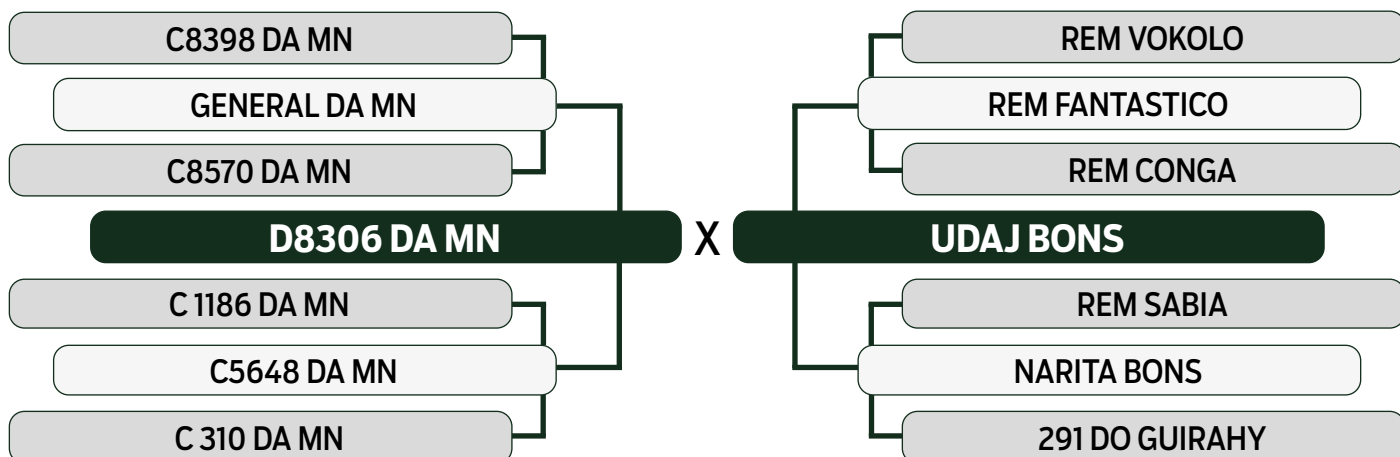

LEILÃO **TRIO** 2024
BONSUCESSO

INDIVIDUAL

69

CATIRA BONS

SEXO: FÊMEA - REG: BONS 4423 - RAÇA: NELORE PO - NASC.: 15/11/2021
PRENHE DO POTENTE FIV KA - PREVISÃO DE PARTO: 19/09/2024 (MGTe: 25,26 - Top: 3%)

	MGTe	MP120	DP210	DP450	DPE365	DAOL	DACAB	DSTAY	D3P	DPN
TOP ÍNDICE	21.42	5.48	6.36	17.13	0.59	2.19	0.29	93.00	81.72	0.57
	8%	1%	23%	13%	19%	13%	11%	0.5%	16%	58%

	iABCZ	PD-ED	PS-ED	PM-EM	TMD	IPP	STAY	PE-365	AOL	ACAB	MAR	M
DECA ÍNDICE	21.51	5.74	14.35	4.45	8.87	-18.67	43.98	0.59	1.73	2.03	0.06	2.04
	1	2	1	1	1	1	1	2	2	1	5	2

	IQG	PD	TMD	PS	GPD	IPP	STAY	PES	AOL	EGS	RD
TOP ÍNDICE	33.926	5.736	8.865	14.354	8.618	-18.672	43.985	1.187	1.734	2.026	2.38
	0.5%	19%	2%	10%	7%	8%	0.5%	7%	16%	4%	0.5%