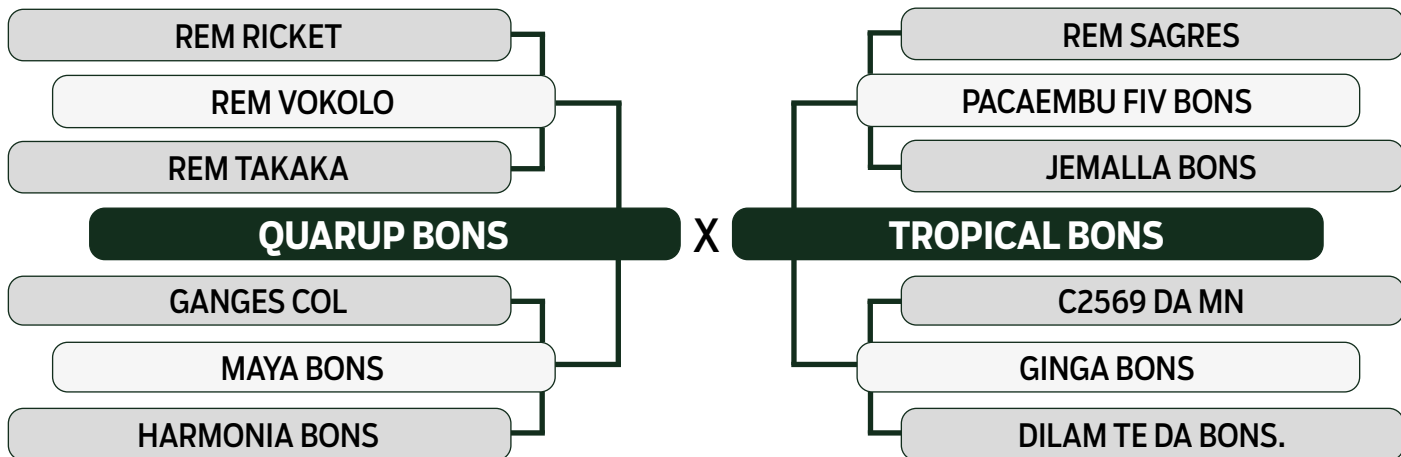

LEILÃO **TRIO** 2024
BONSUCESSO

TRIPLO

71

CARNAC BONS

SEXO: FÊMEA - REG: BONS 4390 - RAÇA: NELORE PO - NASC.: 02/11/2021
PRENHE DO COMETA FIV BONS - PREVISÃO DE PARTO: 11/08/2024 (MGTe: 24,70 - Top: 4%)

	MGTe	MP120	DP210	DP450	DPE365	DAOL	DACAB	DSTAY	D3P	DPN
TOP ÍNDICE	20.04	1.48	8.38	17.06	1.19	3.65	0.44	86.04	74.79	0.97
	10%	29%	14%	13%	5%	4%	6%	4%	44%	81%

	iABCZ	PD-ED	PS-ED	PM-EM	TMD	IPP	STAY	PE-365	AOL	ACAB	MAR	M
DECA ÍNDICE	21.60	8.71	18.05	3.96	8.92	-17.01	39.56	1.24	4.83	2.82	2.30	3.47
	1	1	1	1	1	1	1	1	1	1	1	1

	IQG	PD	TMD	PS	GPD	IPP	STAY	PES	AOL	EGS	RD
TOP ÍNDICE	33.404	8.705	8.915	18.051	9.346	-17.007	39.565	1.487	4.827	2.816	0.395
	1%	5%	2%	4%	5%	11%	3%	3%	0.1%	1%	27%