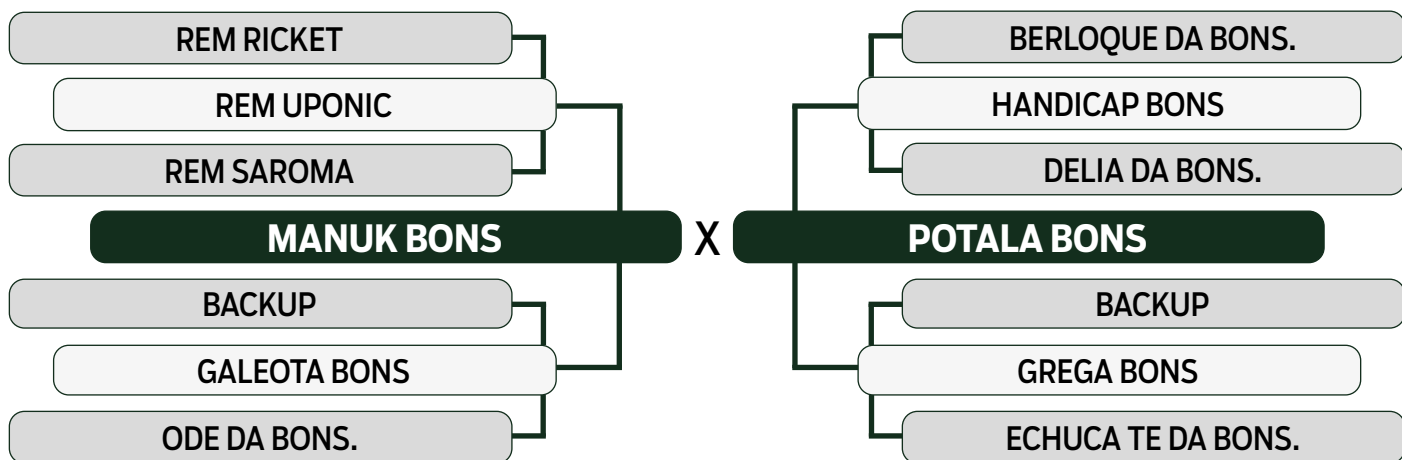

LEILÃO **TRIO** 2024
BONSUCESSO

QUADRUPLO

83

THALIA BONS

SEXO: FÊMEA - REG: BONN 2746 - RAÇA: NELORE PO - NASC.: 09/11/2018

PRENHE DO MALAIO DA S. NICE - PREVISÃO DE PARTO: 27/10/2024 (MGTe: 23,62 - Top: 5%)

	MGTe	MP120	DP210	DP450	DPE365	DAOL	DACAB	DSTAY	D3P	DPN
TOP ÍNDICE	18.47	2.34	5.63	9.73	1.57	5.16	0.14	78.22	79.12	-0.93
	14%	14%	28%	33%	2%	1%	21%	16%	26%	2%

	iABCZ	PD-ED	PS-ED	PM-EM	TMD	IPP	STAY	PE-365	AOL	ACAB	MAR	M
DECA ÍNDICE	24.20	6.46	14.37	4.00	9.02	-15.58	47.16	1.10	4.57	2.61	1.69	2.53
	1	1	1	1	1	2	1	1	1	1	1	1

	IQG	PD	TMD	PS	GPD	IPP	STAY	PES	AOL	EGS	RD
TOP ÍNDICE	36.783	6.464	9.017	14.371	7.907	-15.582	47.164	1.201	4.569	2.611	1.284
	0.5%	14%	2%	9%	9%	14%	0.1%	6%	0.1%	2%	5%