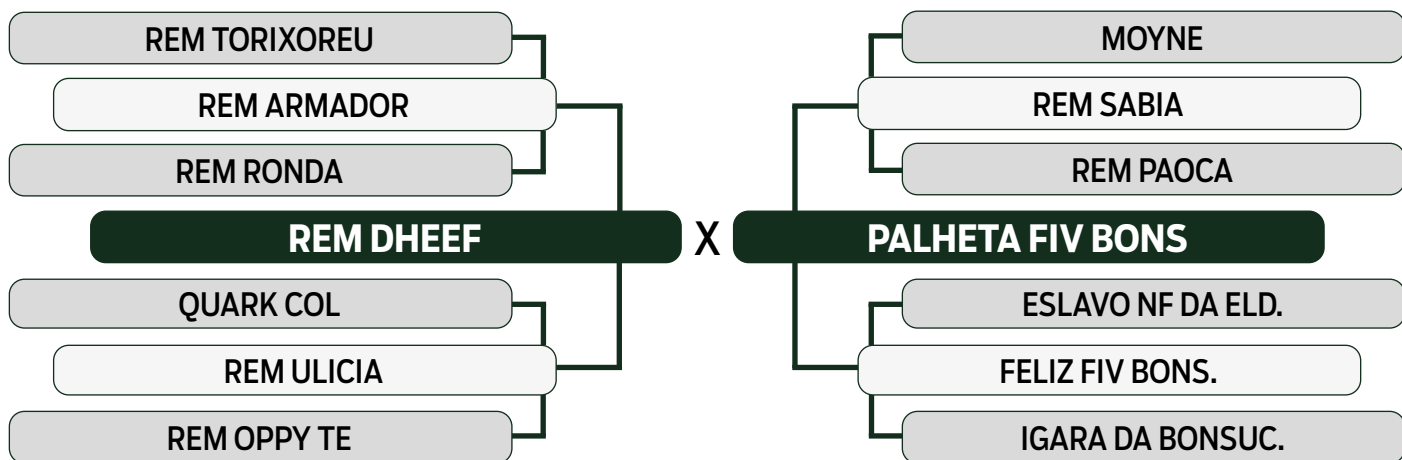

CLIQUE AQUI

PARA VER O VÍDEO DO LOTE

LEILÃO **TRIO** 2024
BONSUCESSO

TRIPLO

78

TOPAZIO BONS

SEXO: FÊMEA - REG: BONN 2853 - RAÇA: NELORE PO - NASC.: 31/12/2018
 PRENHE DO ROCCO RSAN - PREVISÃO DE PARTO: 27/10/2024 (MGTe: 25,73 - Top: 3%)