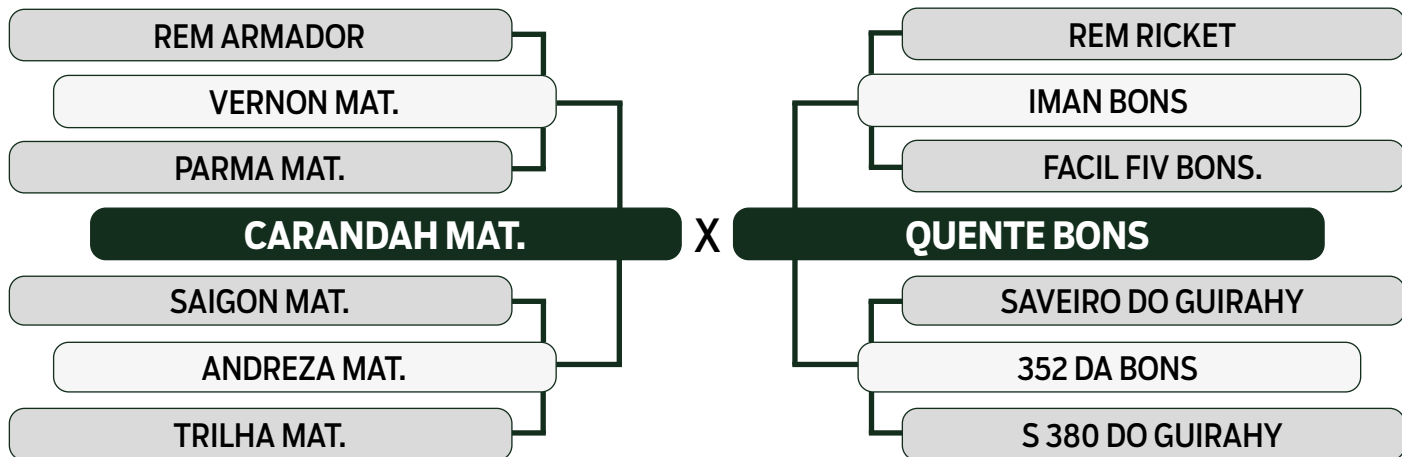

CLIQUE AQUI

PARA VER O VÍDEO DO LOTE

LEILÃO **TRIO** 2024
BONSUCESSO

DUPLO

63

CIGANA BONS

SEXO: FÊMEA - REG: BONS 4496 - RAÇA: NELORE PO - NASC.: 08/01/2022

PRENHE DO DEMOLIDOR FIV DA EAO - PREVISÃO DE PARTO: 19/09/2024 (MGTe: 24,20 - Top: 4%)