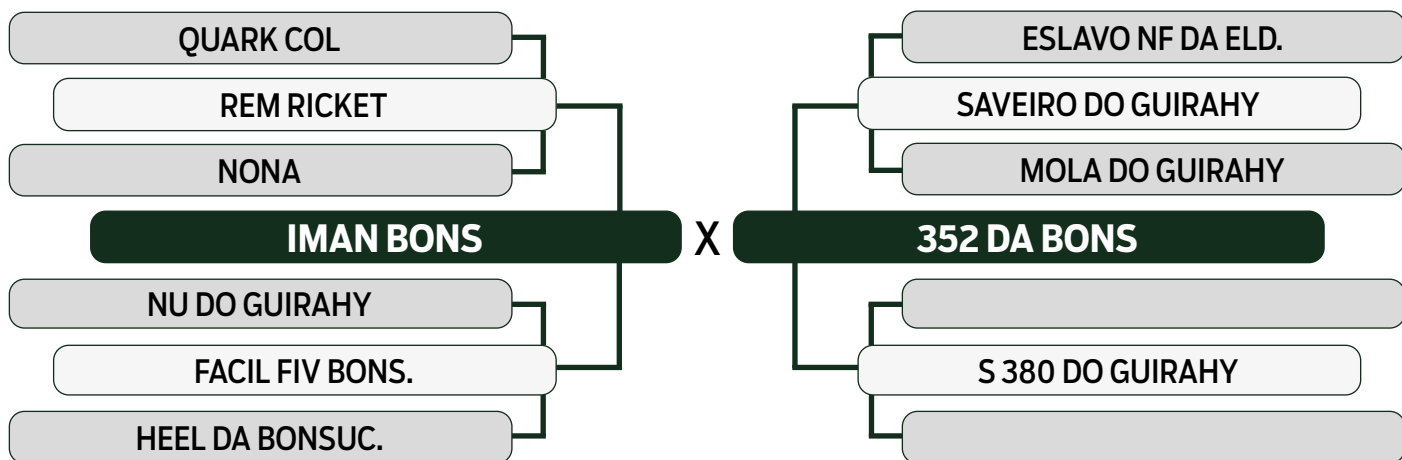

LEILÃO **TRIO** 2024
BONSUCESSO

QUADRUPLO

83

QUENTE BONS

SEXO: FÊMEA - REG: BONN 2023 - RAÇA: NELORE PO - NASC.: 10/10/2016
PRENHE DO VENETO BONS - PREVISÃO DE PARTO: 28/01/2025 (MGTe: 21,49 - Top: 8%)

	MGTe	MP120	DP210	DP450	DPE365	DAOL	DACAB	DSTAY	D3P	DPN
TOP ÍNDICE	13.54	0.92	7.46	10.72	0.79	1.92	-0.27	78.60	64.72	0.45
	27%	43%	18%	29%	13%	16%	91%	15%	80%	50%

	iABCZ	PD-ED	PS-ED	PM-EM	TMD	IPP	STAY	PE-365	AOL	ACAB	MAR	M
DECA ÍNDICE	18.41	3.22	9.88	2.62	5.18	-30.11	40.96	0.98	2.25	1.22	0.92	2.45
	1	4	2	1	2	1	1	1	1	2	2	1

	IQG	PD	TMD	PS	GPD	IPP	STAY	PES	AOL	EGS	RD
TOP ÍNDICE	25.877	3.219	5.177	9.882	6.663	-30.111	40.961	0.954	2.254	1.217	1.294
	3%	41%	15%	23%	14%	1%	1%	12%	8%	15%	5%