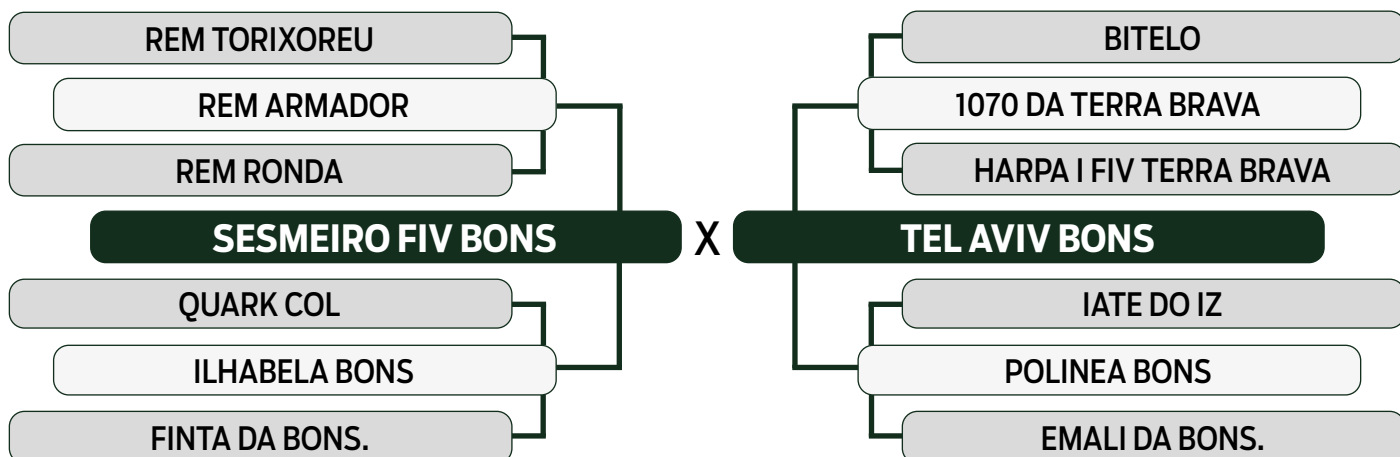

LEILÃO **TRIO** 2024
BONSUCESSO

INDIVIDUAL

91

DONNA FIV BONS

SEXO: FÊMEA - REG: BONS 4675 - RAÇA: NELORE PO - NASC.: 11/11/2022

PRENHE DO CONTRATO DA EAO - PREVISÃO DE PARTO: 20/12/2024 (MGTe: 26,14 - Top: 2%)