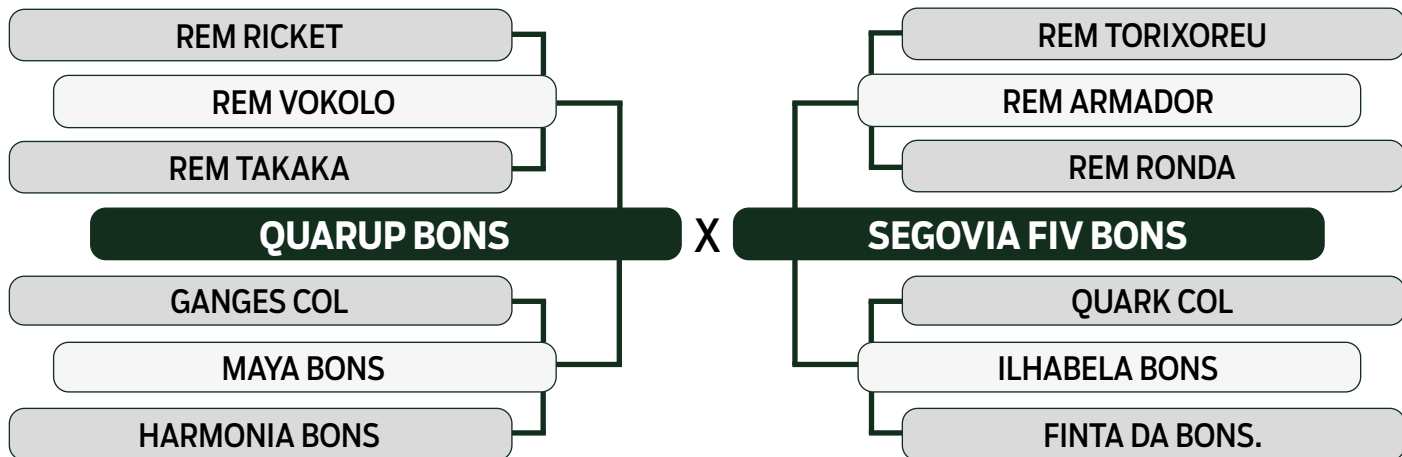

CLIQUE AQUI

PARA VER O VÍDEO DO LOTE

LEILÃO **TRIO** 2024
BONSUCESSO

DUPLO

85

VANUSA FIV BONNS

SEXO: FÊMEA - REG: BONN 3002 - RAÇA: NELORE PO - NASC.: 13/12/2019

PRENHE DO MALAIO DA S. NICE - PREVISÃO DE PARTO: 28/01/2025 (MGTe: 22,86 - Top: 6%)