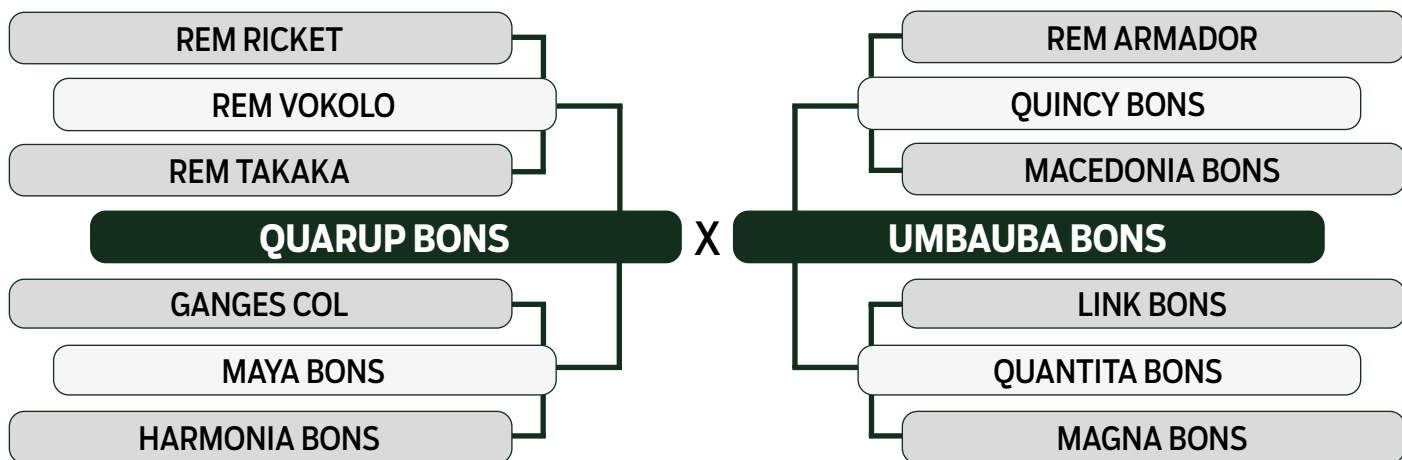

CLIQUE AQUI

PARA VER O VÍDEO DO LOTE

LEILÃO **TRIO** 2024
BONSUCESSO

TRIPLO

98

DALILA BONS

SEXO: FÊMEA - REG: BONS 4722 - RAÇA: NELORE PO - NASC.: 16/12/2022

	MGTe	MP120	DP210	DP450	DPE365	DAOL	DACAB	DSTAY	D3P	DPN
TOP ÍNDICE	22.36	2.66	11.01	17.23	1.03	4.63	0.58	84.00	77.74	0.32
	6%	11%	7%	13%	8%	2%	4%	7%	31%	41%