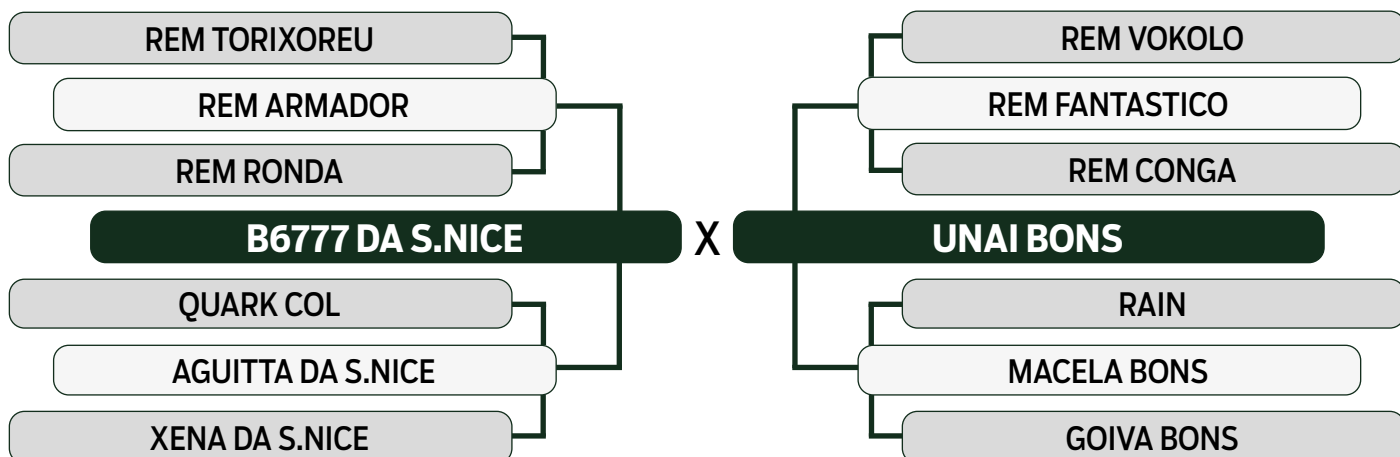

CLIQUE AQUI  **PARA VER O VÍDEO DO LOTE**

LEILÃO **TRIO** 2024
BONSUCESSO

INDIVIDUAL

90

DIEPPE BONS

SEXO: FÊMEA - REG: BONS 4618 - RAÇA: NELORE PO - NASC.: 07/10/2022

PRENHE DO VELUDO BONS - PREVISÃO DE PARTO: 11/10/2024 (MGTe: 26,04 - Top: 2%)