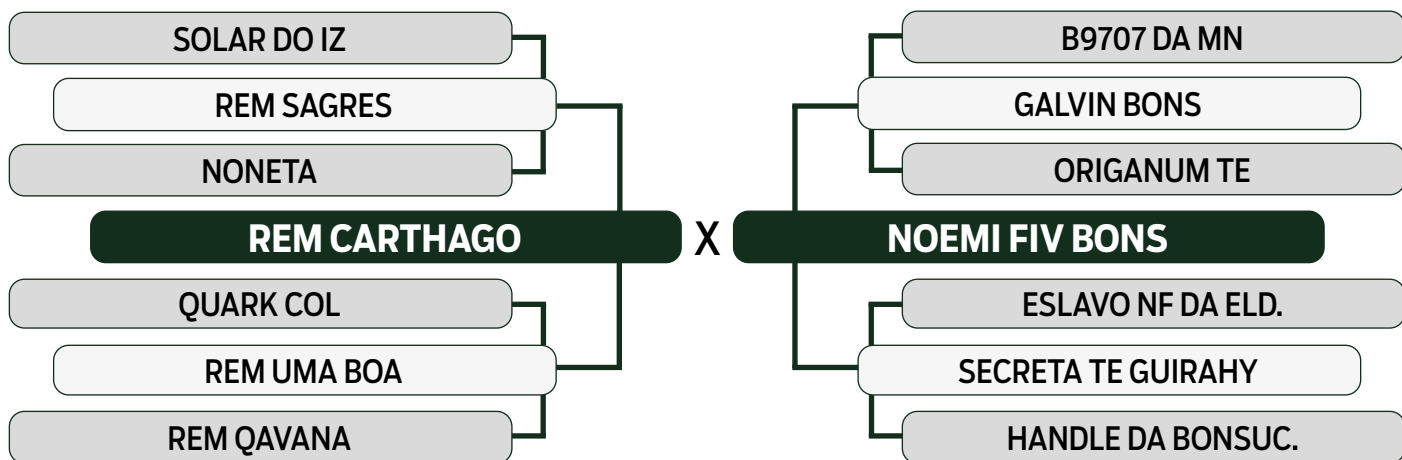

LEILÃO **TRIO** 2024
BONSUCESSO

DUPLO

80

TIPUANA BONS

SEXO: FÊMEA - REG: BONN 2761 - RAÇA: NELORE PO - NASC.: 15/11/2018

PRENHE DO DEMOLIDOR FIV DA EAO - PREVISÃO DE PARTO: 11/08/2024 (MGTe: 25,53 - Top: 3%)