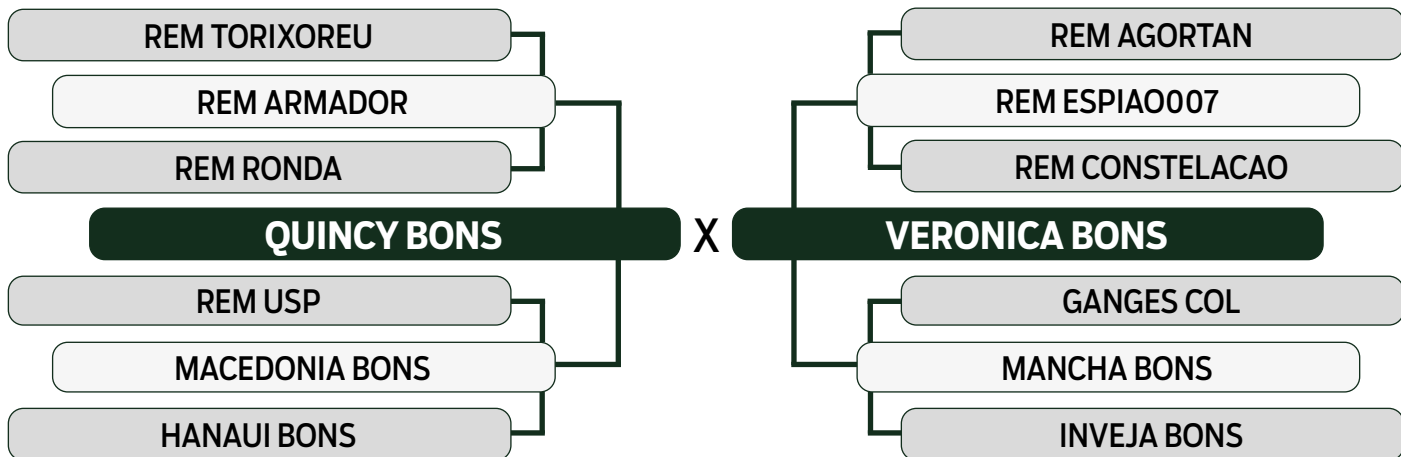

LEILÃO **TRIO** 2024
BONSUCESSO

DUPLO

99

DASSA BONS

SEXO: FÊMEA - REG: BONS 4740 - RAÇA: NELORE PO - NASC.: 19/12/2022

	MGTe	MP120	DP210	DP450	DPE365	DAOL	DACAB	DSTAY	D3P	DPN
TOP ÍNDICE	26.60	3.16	16.39	27.46	0.76	2.96	0.26	87.97	85.27	2.27
	2%	7%	1%	2%	14%	7%	12%	3%	7%	100%

	iABCZ	PD-ED	PS-ED	PM-EM	TMD	IPP	STAY	PE-365	AOL	ACAB	MAR	M
DECA ÍNDICE	23.70	11.79	22.55	3.44	11.71	-11.03	40.70	0.58	2.38	0.68	-0.23	4.22
	1	1	1	1	1	3	1	2	1	3	6	1

	IQG	PD	TMD	PS	GPD	IPP	STAY	PES	AOL	EGS	RD
TOP ÍNDICE	27.150	9.840	10.366	19.116	9.276	-13.819	41.404	0.925	2.244	0.427	0.046
	3%	3%	0.5%	3%	5%	17%	1%	12%	8%	36%	42%