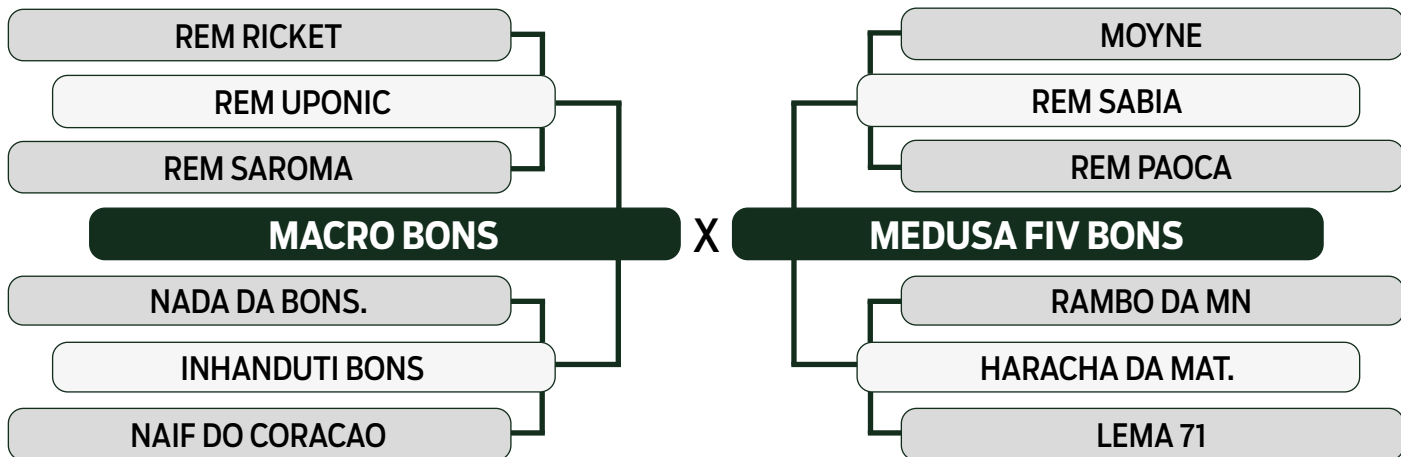

CLIQUE AQUI

PARA VER O VÍDEO DO LOTE

LEILÃO **TRIO** 2024
BONSUCESSO

TRIPLO

81

ROVIRA BONS

SEXO: FÊMEA - REG: BONN 2064 - RAÇA: NELORE PO - NASC.: 05/11/2016
 PRENHE DO CASANOVA BONS - PREVISÃO DE PARTO: 11/08/2024 (MGTe: 23,30 - Top: 5%)