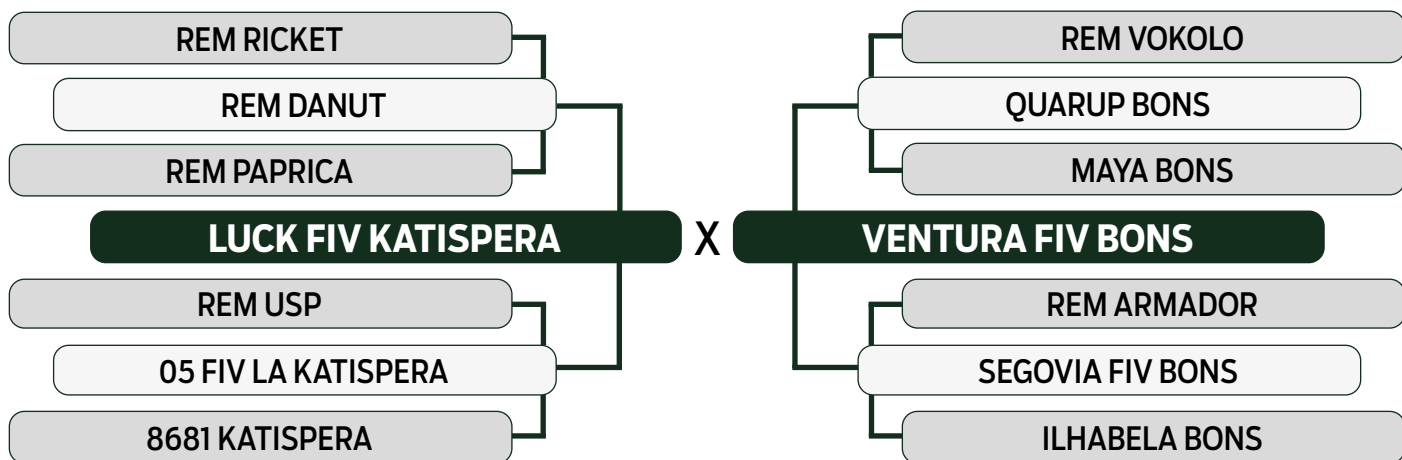

LEILÃO **TRIO** 2024
BONSUCESSO

INDIVIDUAL

50

EDICULA FIV BONS

SEXO: FÊMEA - REG: BONS 4872 - RAÇA: NELORE PO - NASC.: 13/07/2023

	MGTe	MP120	DP210	DP450	DPE365	DAOL	DACAB	DSTAY	D3P	DPN
TOP INDICE	23.58	1.81	10.90	22.11	1.53	3.96	0.56	82.16	85.33	0.09
	5%	23%	8%	6%	2%	3%	4%	9%	7%	27%