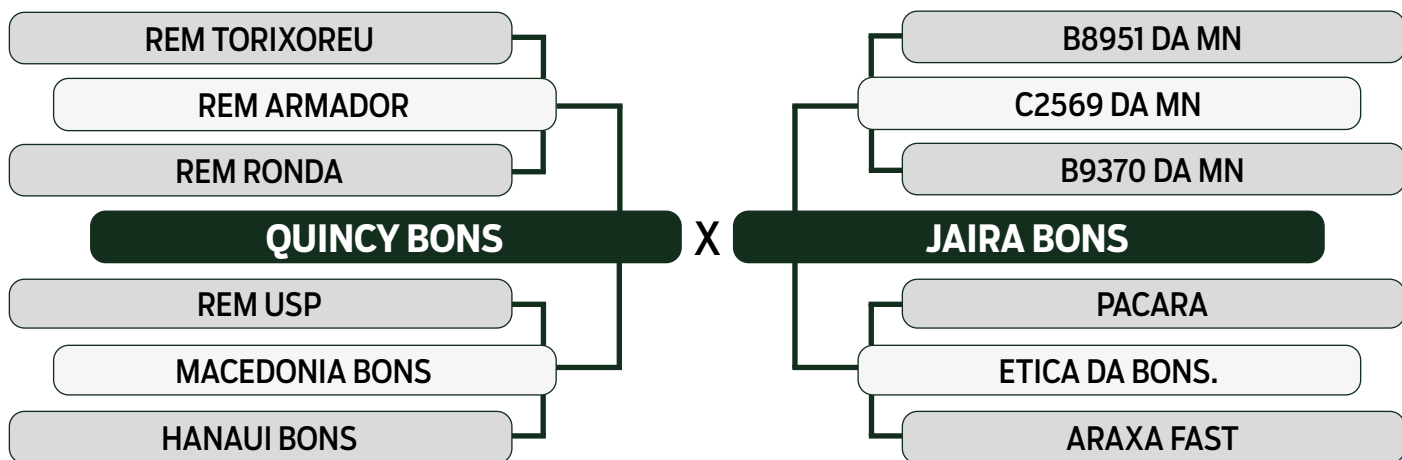

LEILÃO **TRIO** 2024
BONSUCESSO

INDIVIDUAL

59

CAMBUQUIRA BONS

SEXO: FÊMEA - REG: BONS 4351 - RAÇA: NELORE PO - NASC.: 11/10/2021

PRENHE DO FALUCK DO CRISPIM - PREVISÃO DE PARTO: 19/09/2024 (MGTe: 26,53 - Top: 2%)