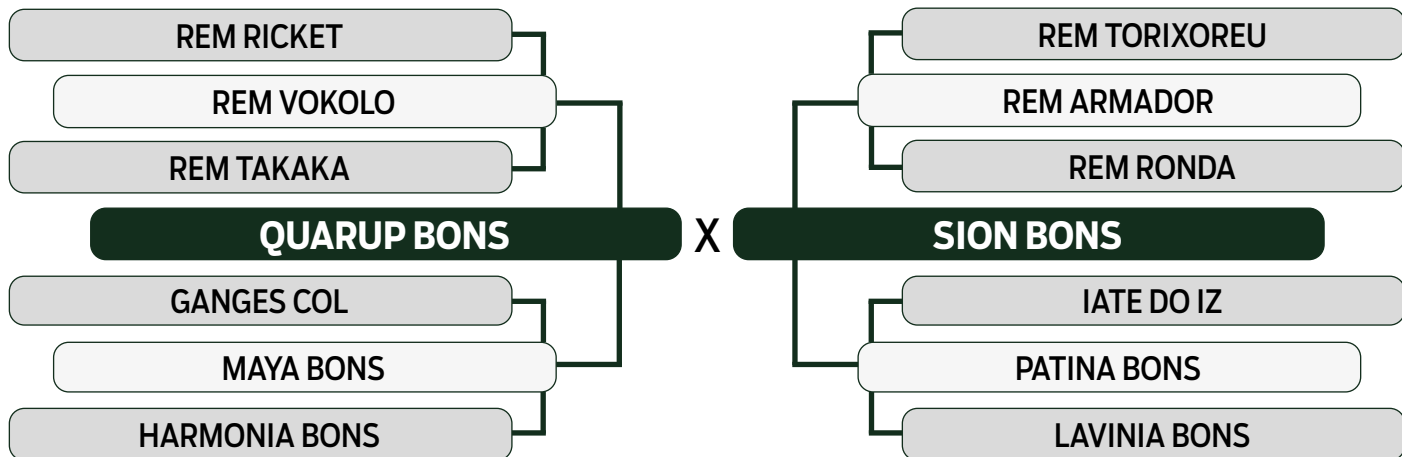

CLIQUE AQUI

PARA VER O VÍDEO DO LOTE

LEILÃO **TRIO** 2024
BONSUCESSO

TRIPLO

100

DINA BONS

SEXO: FÊMEA - REG: BONS 4638 - RAÇA: NELORE PO - NASC.: 29/10/2022

PRENHE DO INVENCIVEL DA HORA - PREVISÃO DE PARTO: 28/01/2025 (MGTe: 25,48 - Top: 3%)