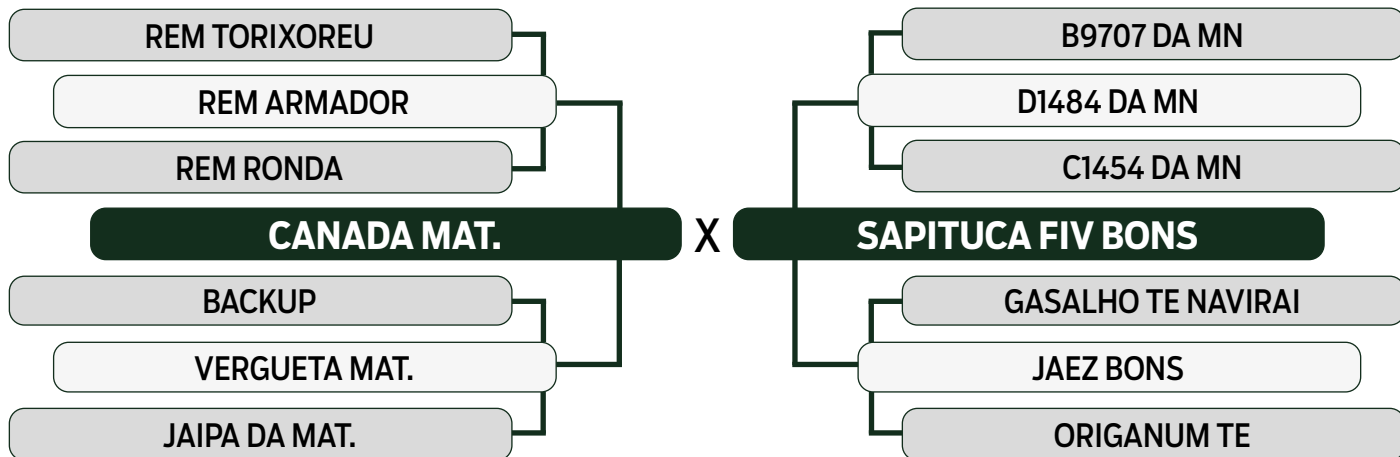

CLIQUE AQUI

PARA VER O VÍDEO DO LOTE

LEILÃO **TRIO** 2024
BONSUCESSO

QUADRUPLO

76

ANNY BONS

SEXO: FÊMEA - REG: BONN 3193 - RAÇA: NELORE PO - NASC.: 19/12/2020
 PRENHE DO ROCCO RSAN - PREVISÃO DE PARTO: 27/10/2024 (MGTe: 24,54 - Top: 4%)