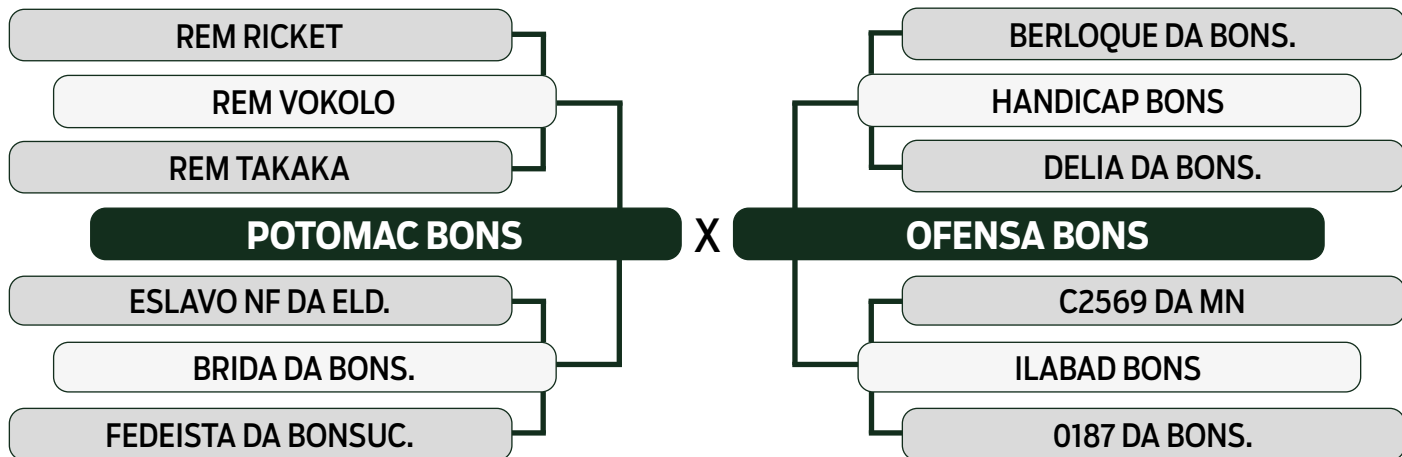

LEILÃO **TRIO** 2024
BONSUCESSO

INDIVIDUAL

75

TOGA BONS

SEXO: FÊMEA - REG: BONN 2771 - RAÇA: NELORE PO - NASC.: 19/11/2018

PRENHE DO AZULEJO FIV DA COMETA - PREVISÃO DE PARTO: 06/12/2024 (MGTe: 25,14 - Top: 3%)