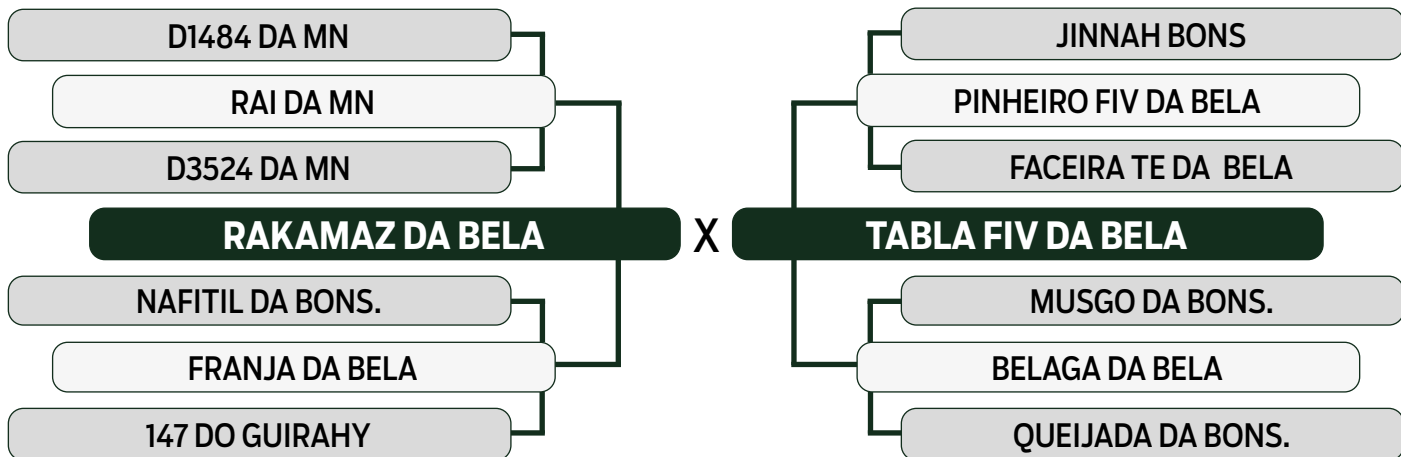

LEILÃO **TRIO** 2024
BONSUCESSO

INDIVIDUAL

60

CARINDA BONS

SEXO: FÊMEA - REG: BONS 4430 - RAÇA: NELORE PO - NASC.: 20/11/2021
PRENHE DO REM LEGACY - PREVISÃO DE PARTO: 27/10/2024 (MGTe: 32,43 - Top: 0,1%)

	MGTe	MP120	DP210	DP450	DPE365	DAOL	DACAB	DSTAY	D3P	DPN
TOP ÍNDICE	28.72	3.59	17.68	38.36	1.06	6.15	-0.15	80.30	75.97	3.81
	1%	5%	1%	0.1%	7%	0.5%	77%	12%	39%	100%

	iABCZ	PD-ED	PS-ED	PM-EM	TMD	IPP	STAY	PE-365	AOL	ACAB	MAR	M
DEGA ÍNDICE	24.90	15.79	29.81	2.00	10.73	-23.53	35.47	0.67	5.21	1.03	-0.42	3.04
	1	1	1	2	1	1	2	1	1	2	7	1

	IQG	PD	TMD	PS	GPD	IPP	STAY	PES	AOL	EGS	RD
TOP ÍNDICE	31.221	15.795	10.732	29.806	14.012	-23.523	35.475	1.46	5.212	1.032	-0.683
	1%	0.1%	0.5%	0.1%	0.5%	3%	16%	3%	0.1%	19%	75%