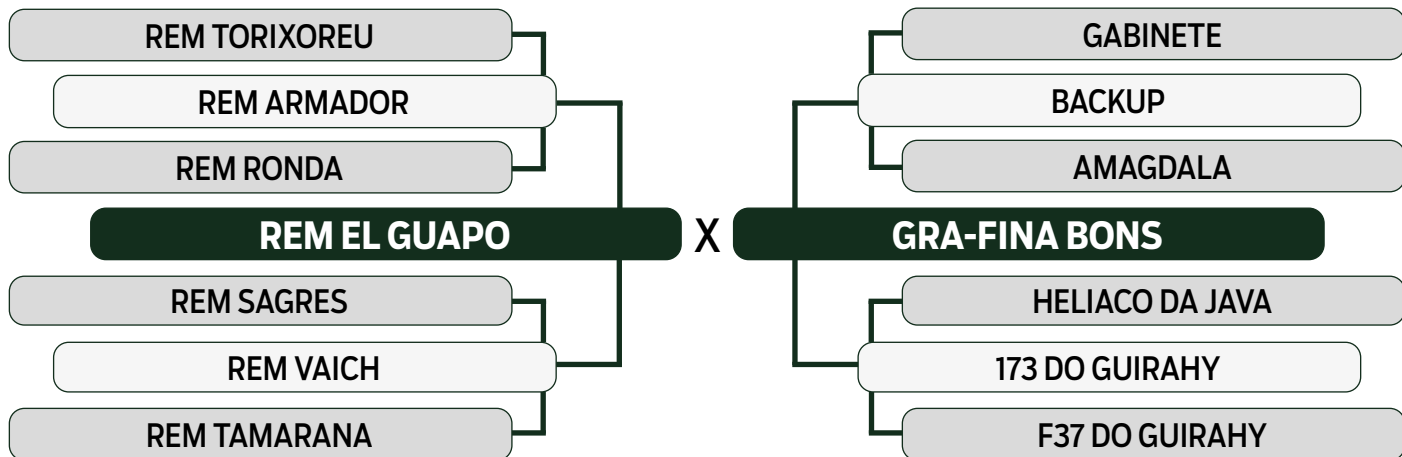

CLIQUE AQUI

PARA VER O VÍDEO DO LOTE

LEILÃO **TRIO** 2024
BONSUCESSO

TRIPLO

81

TERRACOTA BONS

SEXO: FÊMEA - REG: BONN 2722 - RAÇA: NELORE PO - NASC.: 02/11/2018
 PRENHE DO ATACAMA BONS - PREVISÃO DE PARTO: 11/08/2024 (MGTe: 22,21 - Top: 7%)