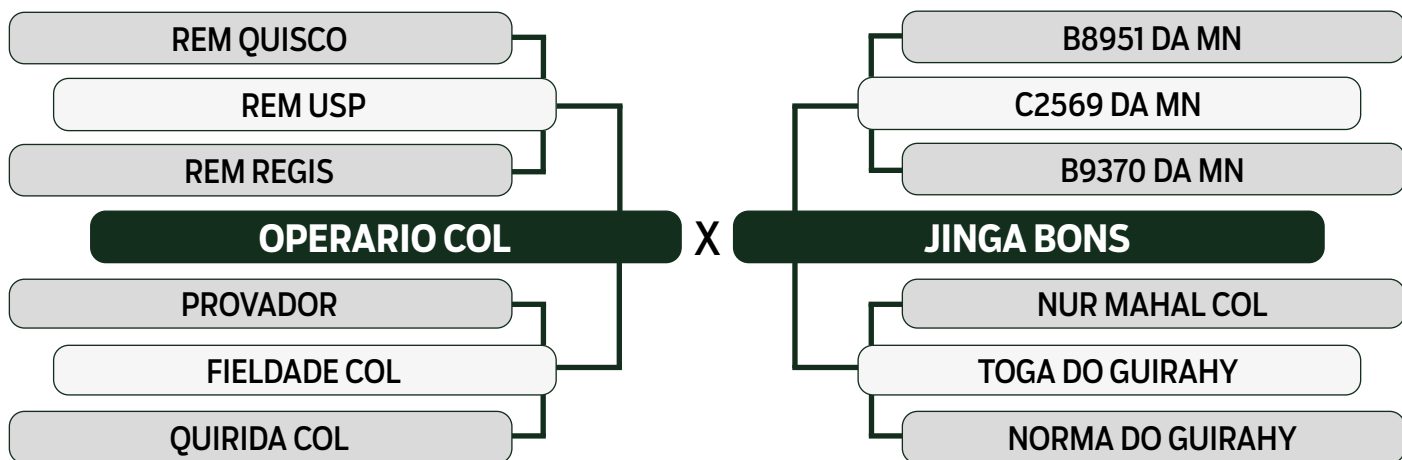

LEILÃO **TRIO** 2024
BONSUCESSO

QUADRUPLO

76

ALAMEDA BONS

SEXO: FÊMEA - REG: BONN 3090 - RAÇA: NELORE PO - NASC.: 02/11/2020
PRENHE DO REM LEGACY - PREVISÃO DE PARTO: 11/10/2024 (MGTe: 26,84 - Top: 2%)

	MGTe	MP120	DP210	DP450	DPE365	DAOL	DACAB	DSTAY	D3P	DPN
TOP ÍNDICE	17.57	3.02	7.46	12.77	1.06	2.47	0.24	85.67	69.32	0.59
	16%	8%	18%	23%	7%	10%	13%	5%	65%	59%

	iABCZ	PD-ED	PS-ED	PM-EM	TMD	IPP	STAY	PE-365	AOL	ACAB	MAR	M
DEGA ÍNDICE	18.73	6.24	13.08	3.72	7.57	-11.03	41.36	0.94	2.58	-0.90	-0.05	2.95
	1	2	1	1	1	3	1	1	1	9	6	1

	IQG	PD	TMD	PS	GPD	IPP	STAY	PES	AOL	EGS	RD
TOP ÍNDICE	25.772	6.237	7.571	13.079	6.842	-11.027	41.361	1.604	2.582	-0.9	1.319
	3%	16%	4%	13%	14%	25%	1%	2%	5%	80%	5%