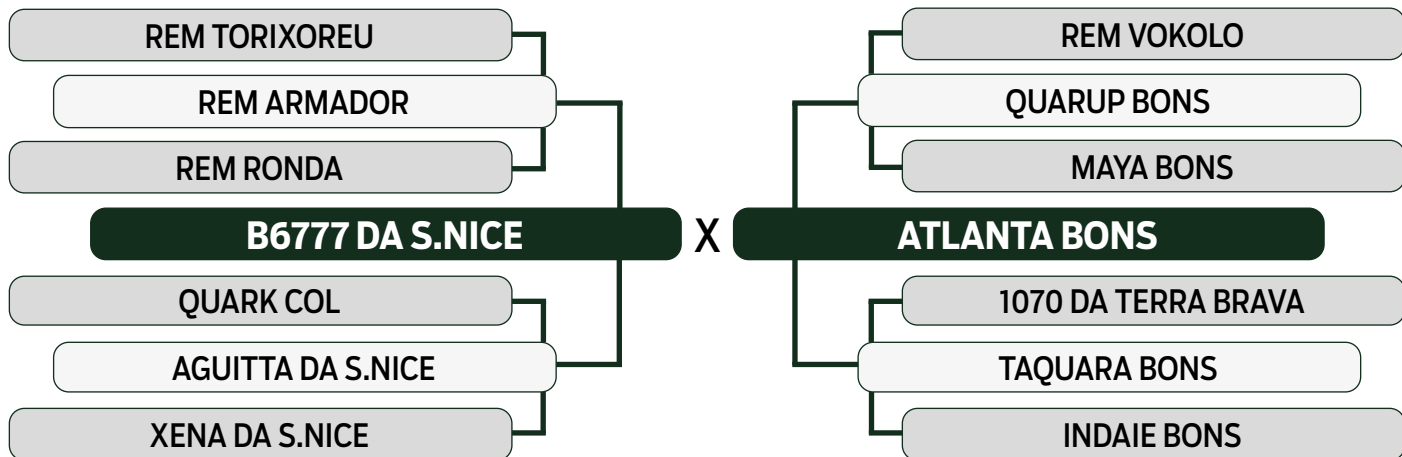

LEILÃO **TRIO** 2024
BONSUCESSO

INDIVIDUAL

92

DORINHA BONS

SEXO: FÊMEA - REG: BONS 4685 - RAÇA: NELORE PO - NASC.: 15/11/2022

PRENHE DO VELUDO BONS - PREVISÃO DE PARTO: 09/11/2024 (MGTe: 27,59 - Top: 2%)

	MGTe	MP120	DP210	DP450	DPE365	DAOL	DACAB	DSTAY	D3P	DPN
TOP ÍNDICE	26.62	2.56	14.02	21.90	1.59	3.74	0.55	92.56	85.72	0.73
	2%	12%	3%	6%	2%	4%	4%	0.5%	6%	68%