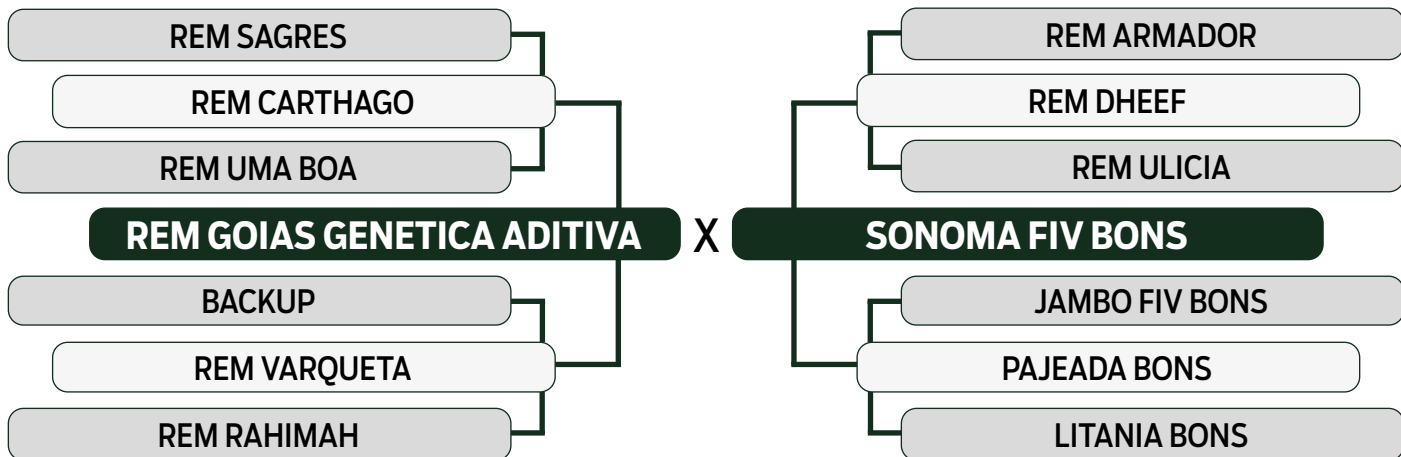

LEILÃO **TRIO** 2024
BONSUCESSO

INDIVIDUAL

62

CARMINA BONS

SEXO: FÊMEA - REG: BONS 4445 - RAÇA: NELORE PO - NASC.: 26/11/2021
PRENHE DO REM JATOBÁ - PREVISÃO DE PARTO: 19/09/2024 (MGTe: 26,94 - Top: 2%)

	MGTe	MP120	DP210	DP450	DPE365	DAOL	DACAB	DSTAY	D3P	DPN
TOP ÍNDICE	23.77	-1.46	14.54	25.74	0.75	4.61	0.13	83.10	83.90	1.36
	4%	96%	3%	3%	14%	2%	22%	8%	10%	92%

	iABCZ	PD-ED	PS-ED	PM-EM	TMD	IPP	STAY	PE-365	AOL	ACAB	MAR	M
DEGA ÍNDICE	22.92	13.19	24.62	-2.07	4.37	-23.38	40.50	0.81	4.85	-0.63	2.20	4.62
	1	1	1	10	2	1	1	1	1	8	1	1

	IQG	PD	TMD	PS	GPD	IPP	STAY	PES	AOL	EGS	RD
TOP ÍNDICE	26.143	13.192	4.369	24.622	11.43	-23.383	40.499	1.235	4.847	-0.629	-2.507
	3%	0.5%	21%	0.5%	2%	4%	2%	6%	0.1%	73%	99%