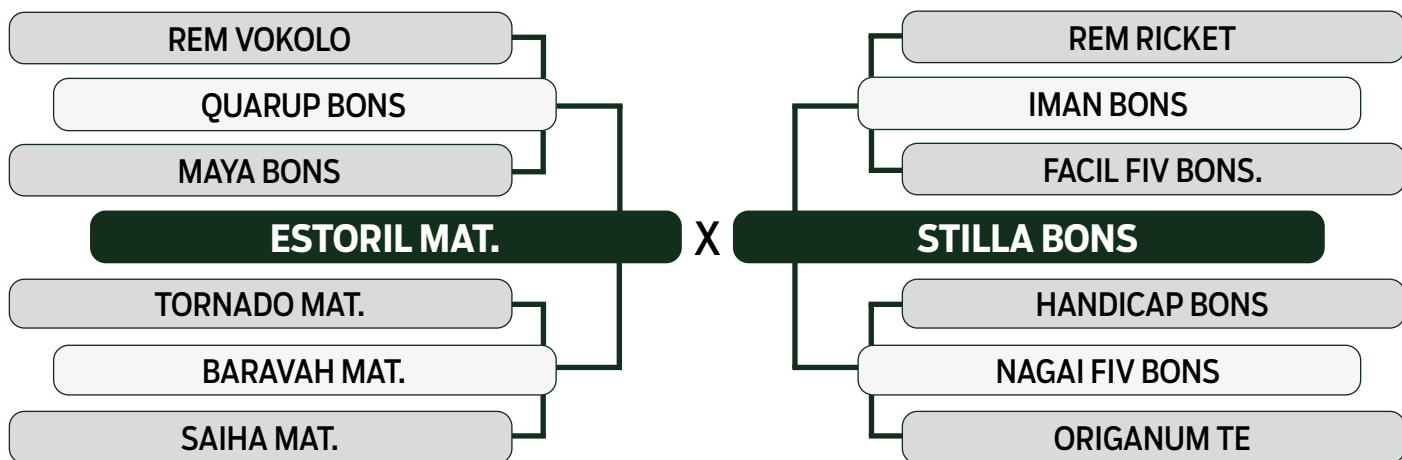

CLIQUE AQUI

PARA VER O VÍDEO DO LOTE

LEILÃO **TRIO** 2024
BONSUCESSO

TRIPLO

98

DELIA BONS

SEXO: FÊMEA - REG: BONS 4762 - RAÇA: NELORE PO - NASC.: 27/01/2023

	MGTe	MP120	DP210	DP450	DPE365	DAOL	DACAB	DSTAY	D3P	DPN
TOP ÍNDICE	19.45	3.29	9.32	16.19	0.50	2.19	0.26	83.05	78.95	1.58
	11%	6%	11%	15%	23%	13%	12%	8%	26%	96%