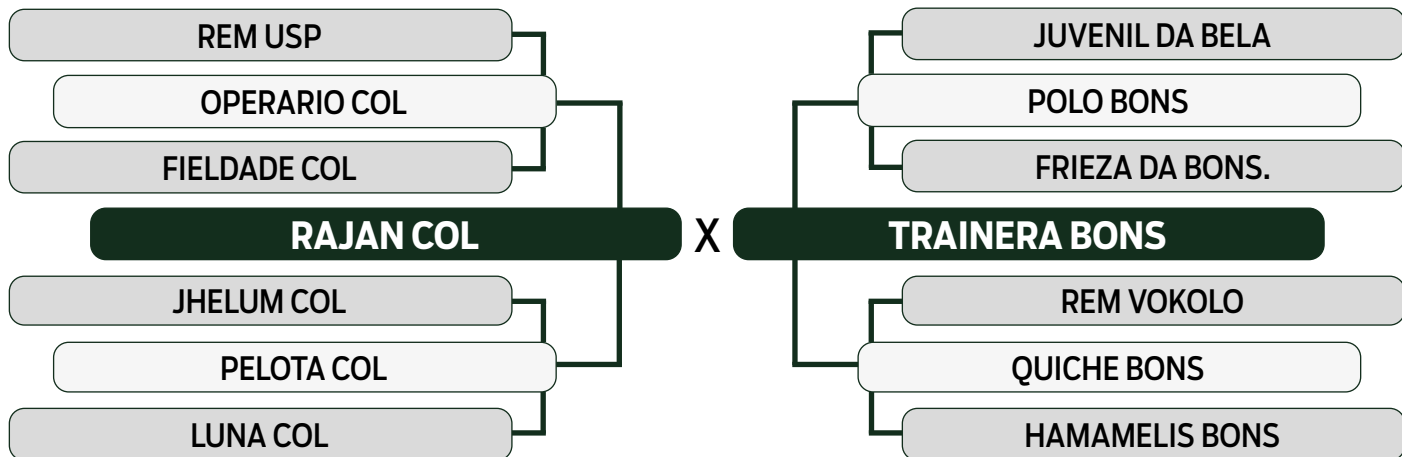

CLIQUE AQUI

PARA VER O VÍDEO DO LOTE

LEILÃO **TRIO** 2024
BONSUCESSO

TRIPLO

71

CARTUXA BONS

SEXO: FÊMEA - REG: BONS 4402 - RAÇA: NELORE PO - NASC.: 06/11/2021
 PRENHE DO REM JATO - PREVISÃO DE PARTO: 20/12/2024 (MGTe: 25,14 - Top: 3%)