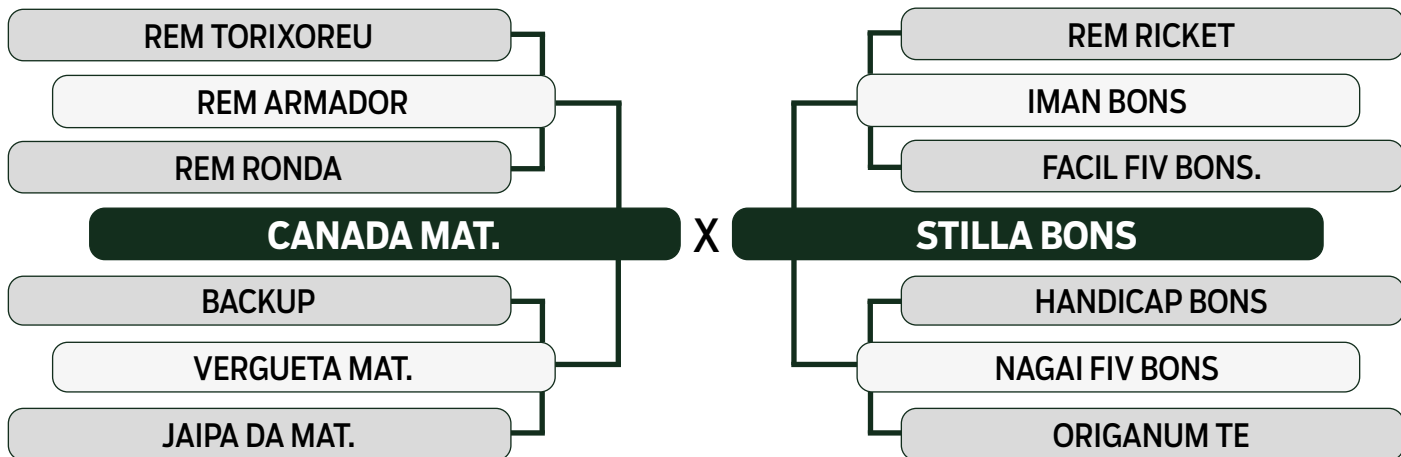

LEILÃO **TRIO** 2024
BONSUCESSO

TRIPLO

78

ALEMANHA BONS

SEXO: FÊMEA - REG: BONN 3218 - RAÇA: NELORE PO - NASC.: 22/12/2020
PRENHE DO VELUDO BONS - PREVISÃO DE PARTO: 20/12/2024 (MGTe: 25,50 - Top: 3%)

	MGTe	MP120	DP210	DP450	DPE365	DAOL	DACAB	DSTAY	D3P	DPN
TOP ÍNDICE	22.54	0.79	12.72	20.14	1.01	3.25	0.51	88.76	77.88	1.77
	6%	47%	5%	8%	8%	6%	5%	2%	31%	97%

	iABCZ	PD-ED	PS-ED	PM-EM	TMD	IPP	STAY	PE-365	AOL	ACAB	MAR	M
DECA ÍNDICE	20.72	10.05	20.09	1.22	6.92	-17.21	40.06	0.70	3.71	1.60	1.97	4.17
	1	1	1	3	1	1	1	1	1	1	1	1

	IQG	PD	TMD	PS	GPD	IPP	STAY	PES	AOL	EGS	RD
TOP ÍNDICE	27.962	10.05	6.917	20.085	10.035	-17.21	40.059	1.2	3.712	1.598	-0.09
	2%	3%	6%	2%	4%	11%	2%	6%	1%	9%	48%