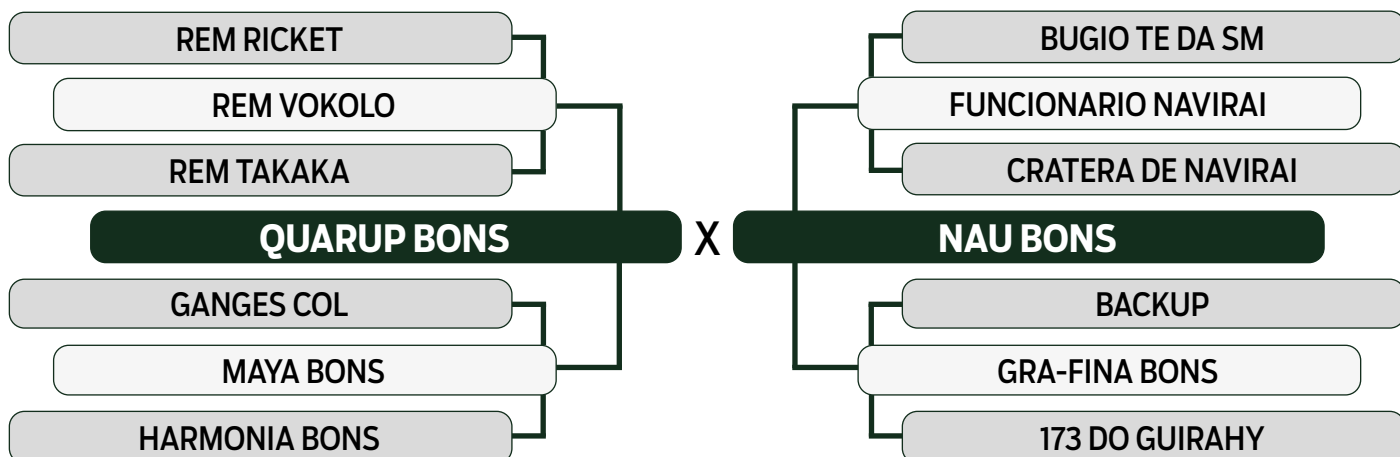

LEILÃO **TRIO** 2024
BONSUCESSO

INDIVIDUAL

72

CASSIS BONS

SEXO: FÊMEA - REG: BONS 4377 - RAÇA: NELORE PO - NASC.: 24/10/2021
PRENHE DO REM LEGACY - PREVISÃO DE PARTO: 27/10/2024 (MGTe: 26,13 - Top: 2%)

	MGTe	MP120	DP210	DP450	DPE365	DAOL	DACAB	DSTAY	D3P	DPN
TOP ÍNDICE	16.10	1.05	7.30	18.18	0.84	0.10	0.06	81.76	75.92	0.56
	20%	40%	19%	11%	12%	57%	32%	10%	39%	57%

	iABCZ	PD-ED	PS-ED	PM-EM	TMD	IPP	STAY	PE-365	AOL	ACAB	MAR	M
DECA ÍNDICE	12.98	5.05	14.21	2.64	5.20	-9.87	33.94	0.89	1.12	1.58	-0.32	5.05
	1	2	1	1	2	3	3	1	3	1	7	1

	IQG	PD	TMD	PS	GPD	IPP	STAY	PES	AOL	EGS	RD
TOP ÍNDICE	19.806	5.047	5.197	14.213	9.166	-9.866	33.941	0.549	1.115	1.577	0.807
	9%	24%	15%	10%	5%	29%	26%	30%	30%	9%	14%