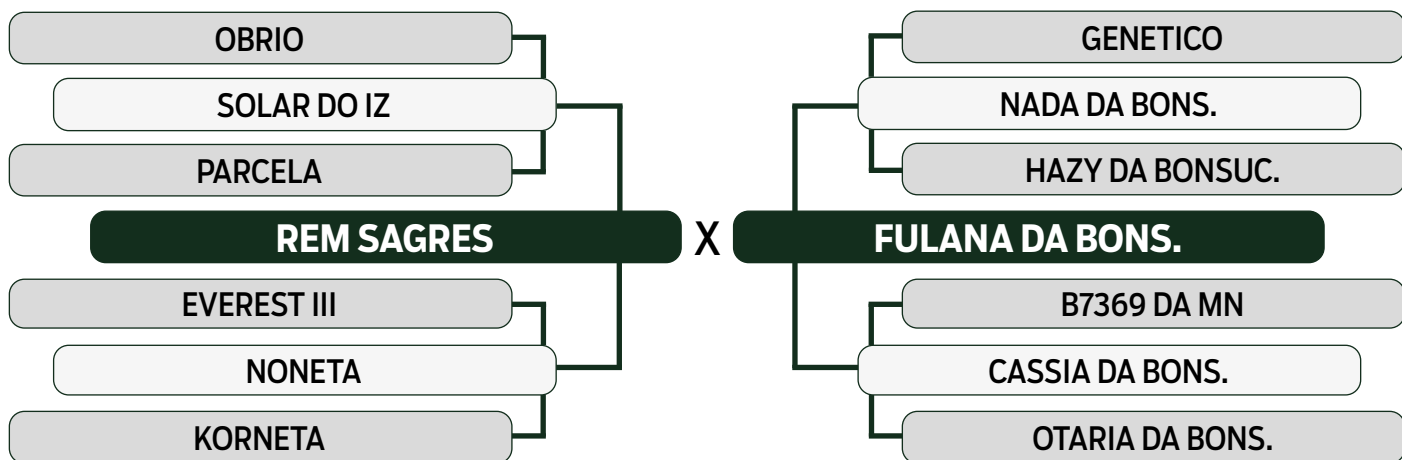

LEILÃO **TRIO** 2024
BONSUCESSO

INDIVIDUAL

57

PEPA BONS

SEXO: FÊMEA - REG: BONS 2981 - RAÇA: NELORE PO - NASC.: 07/10/2015
PRENHE DO CASANOVA BONS - PREVISÃO DE PARTO: 11/08/2024 (MGTe: 23,37 - Top: 5%)

	MGTe	MP120	DP210	DP450	DPE365	DAOL	DACAB	DSTAY	D3P	DPN
TOP ÍNDICE	19.11	3.18	9.33	18.64	0.70	0.74	0.37	85.22	76.77	0.65
	12%	7%	11%	10%	16%	34%	8%	5%	35%	63%

	iABCZ	PD-ED	PS-ED	PM-EM	TMD	IPP	STAY	PE-365	AOL	ACAB	MAR	M
DEGA ÍNDICE	16.66	3.60	12.78	4.24	7.69	-19.60	37.35	0.78	0.10	3.20	2.18	3.74
	1	3	1	1	1	1	1	1	6	1	1	1

	IQG	PD	TMD	PS	GPD	IPP	STAY	PES	AOL	EGS	RD
TOP ÍNDICE	26.506	3.604	7.692	12.781	9.178	-19.594	37.353	1.399	0.098	3.204	1.091
	3%	37%	4%	13%	5%	7%	7%	3%	60%	0.5%	8%