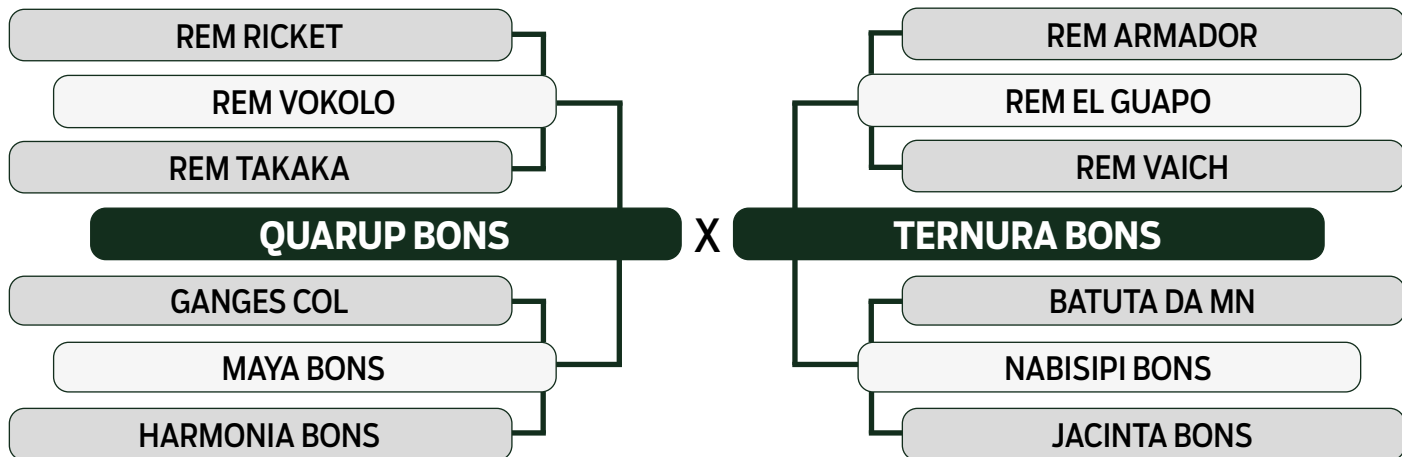

LEILÃO **TRIO** 2024
BONSUCESSO

TRIPLO

71

ANDALUZIA BONS

SEXO: FÊMEA - REG: BONN 3096 - RAÇA: NELORE PO - NASC.: 03/11/2020

PRENHE DO AZULEJO FIV DA COMETA - PREVISÃO DE PARTO: 20/11/2024 (MGTe: 24,27 - Top: 4%)