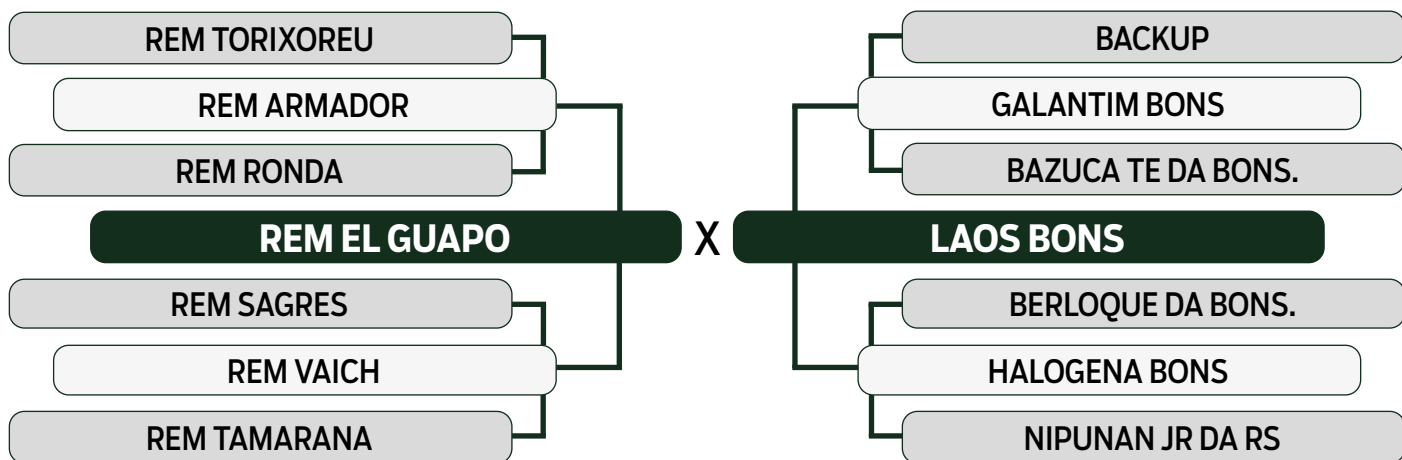

CLIQUE AQUI PARA VER O VÍDEO DO LOTE

LEILÃO **TRIO** 2024
BONSUCESSO

DUPLO

89

TIPOIA BONS

SEXO: FÊMEA - REG: BONN 2754 - RAÇA: NELORE PO - NASC.: 12/11/2018

PRENHE DO TREM BALA DA EAO - PREVISÃO DE PARTO: 28/01/2025 (MGTe: 25,70 - Top: 3%)