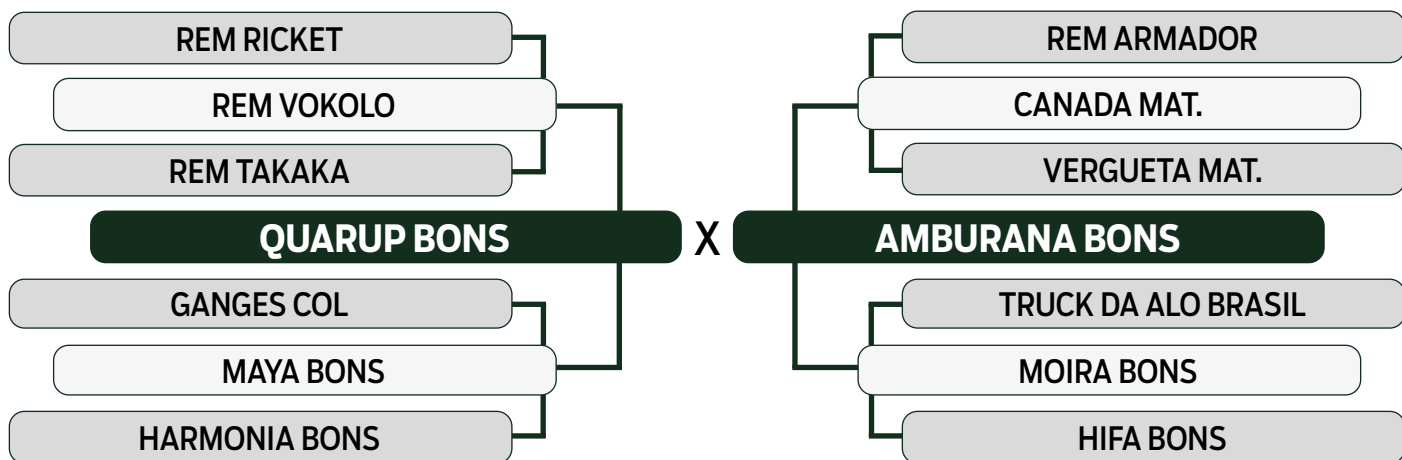

LEILÃO **TRIO** 2024
BONSUCESSO

DUPLO

97

DIMINI BONS

SEXO: FÊMEA - REG: BONS 4761 - RAÇA: NELORE PO - NASC.: 27/01/2023

	MGTe	MP120	DP210	DP450	DPE365	DAOL	DACAB	DSTAY	D3P	DPN
TOP ÍNDICE	25.76	2.25	11.29	16.66	1.73	4.51	0.72	90.51	91.14	0.40
	3%	16%	7%	14%	1%	2%	2%	1%	1%	47%

	iABCZ	PD-ED	PS-ED	PM-EM	TMD	IPP	STAY	PE-365	AOL	ACAB	MAR	M
DEGA ÍNDICE	27.07	6.53	17.32	3.79	8.24	-33.74	45.64	1.66	3.56	3.52	1.17	5.16
	1	1	1	1	1	1	1	1	1	1	1	1

	IQG	PD	TMD	PS	GPD	IPP	STAY	PES	AOL	EGS	RD
TOP ÍNDICE	44.688	7.337	8.544	19.022	11.685	-29.874	46.420	2.218	3.574	3.431	1.992
	0.1%	9%	2%	3%	2%	1%	0.1%	0.1%	1%	0.1%	1%