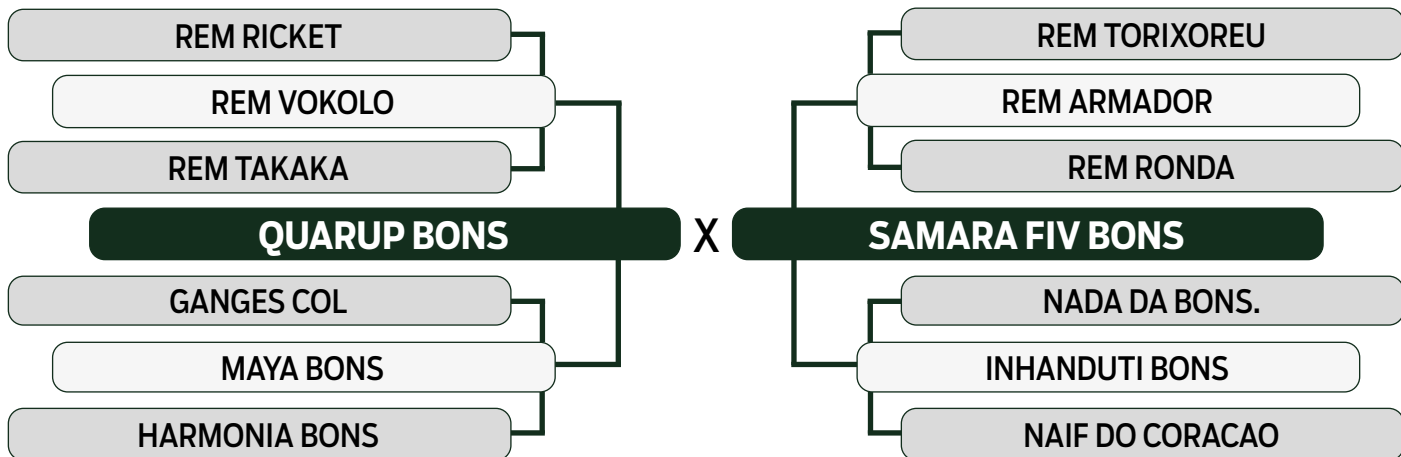

CLIQUE AQUI

PARA VER O VÍDEO DO LOTE

LEILÃO **TRIO** 2024
BONSUCESSO

QUADRUPLO

76

VERONA FIV BONNS

SEXO: FÊMEA - REG: BONN 2991 - RAÇA: NELORE PO - NASC.: 09/12/2019

PRENHE DO CONTRATO DA EAO - PREVISÃO DE PARTO: 20/11/2024 (MGTe: 24,62 - Top: 4%)