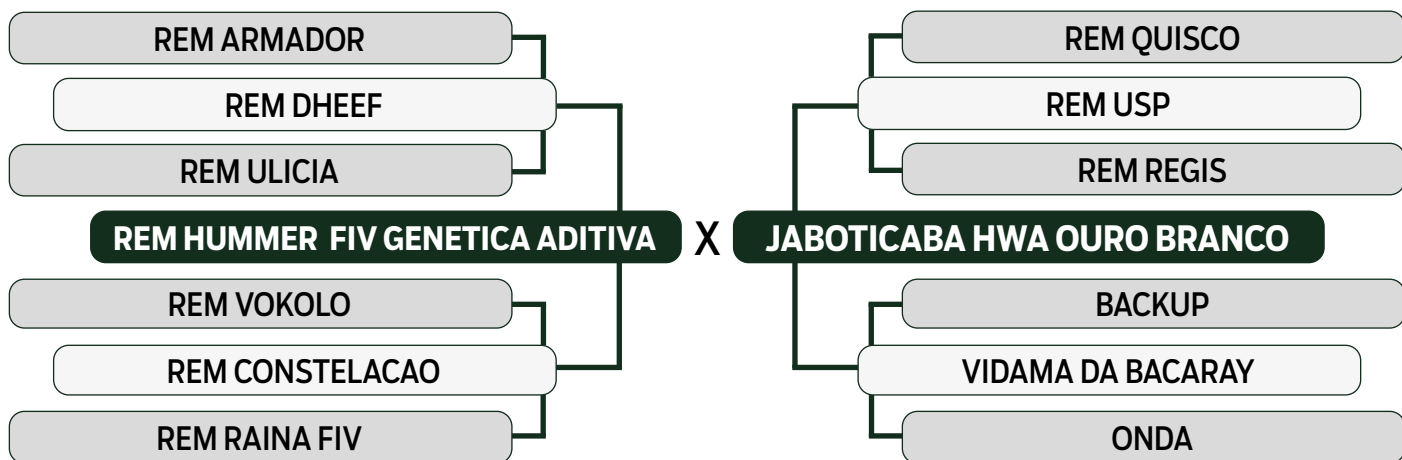

LEILÃO **TRIO** 2024
BONSUCESSO

INDIVIDUAL

61

4931 HWA OURO BRANCO

SEXO: FÊMEA - REG: HWA 4931 - RAÇA: NELORE PO - NASC.: 13/08/2021

PRENHE DO TREM BALA DA EAO - PREVISÃO DE PARTO: 27/10/2024 (MGTe: 26,10 - Top: 2%)