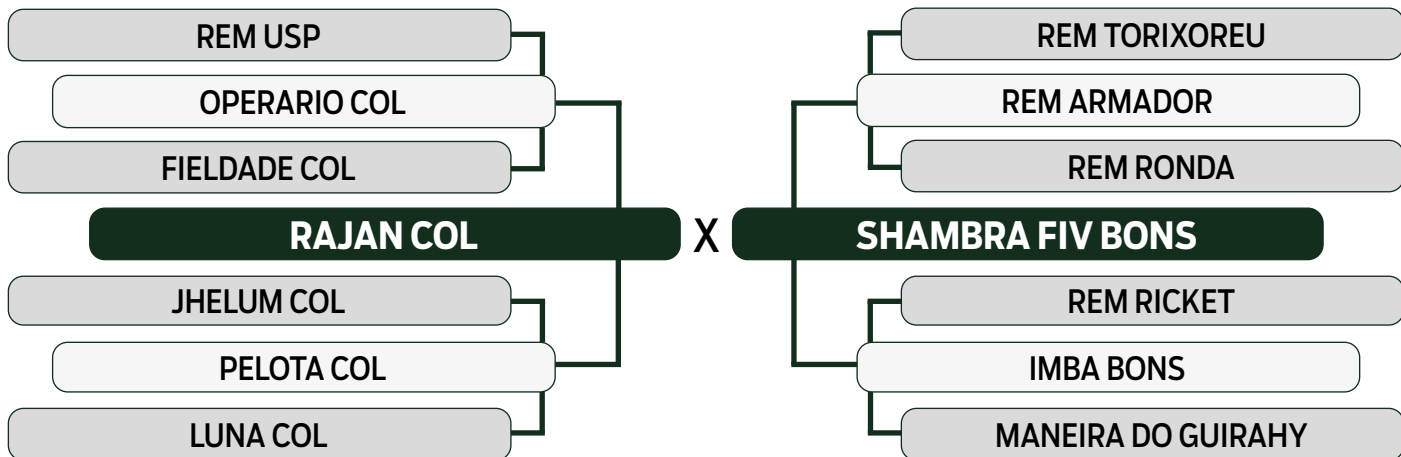

LEILÃO **TRIO** 2024
BONSUCESSO

DUPLO

63

CATRINA BONS

SEXO: FÊMEA - REG: BONS 4436 - RAÇA: NELORE PO - NASC.: 23/11/2021
PRENHE DO VELUDO BONS - PREVISÃO DE PARTO: 11/08/2024 (MGTe: 23,94 - Top: 4%)

	MGTe	MP120	DP210	DP450	DPE365	DAOL	DACAB	DSTAY	D3P	DPN
TOP ÍNDICE	19.37	4.05	6.04	11.50	1.36	1.17	0.11	92.07	82.47	0.23
	12%	3%	25%	27%	4%	26%	25%	0.5%	14%	36%

	iABCZ	PD-ED	PS-ED	PM-EM	TMD	IPP	STAY	PE-365	AOL	ACAB	MAR	M
DEGA ÍNDICE	22.85	4.83	14.66	2.45	6.46	-24.10	45.52	1.27	1.70	3.44	2.39	3.35
	1	2	1	1	1	1	1	1	2	1	1	1

	IQG	PD	TMD	PS	GPD	IPP	STAY	PES	AOL	EGS	RD
TOP ÍNDICE	33.626	4.827	6.464	14.663	9.836	-24.094	45.52	1.587	1.701	3.437	1.502
	1%	26%	8%	9%	4%	3%	0.1%	2%	17%	0.5%	3%