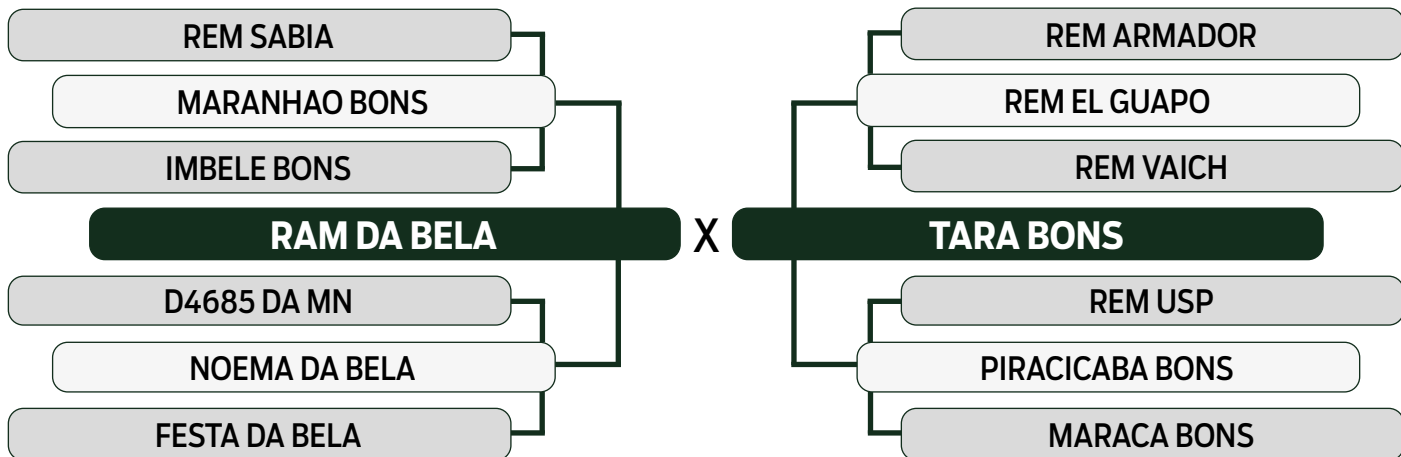

CLIQUE AQUI

PARA VER O VÍDEO DO LOTE

LEILÃO **TRIO** 2024
BONSUCESSO

DUPLO

97

DONAI BONS

SEXO: FÊMEA - REG: BONS 4763 - RAÇA: NELORE PO - NASC.: 27/01/2023
 PRENHE DO CASANOVA BONS - PREVISÃO DE PARTO: 28/01/2025 (MGTe: 24,90 - Top: 3%)