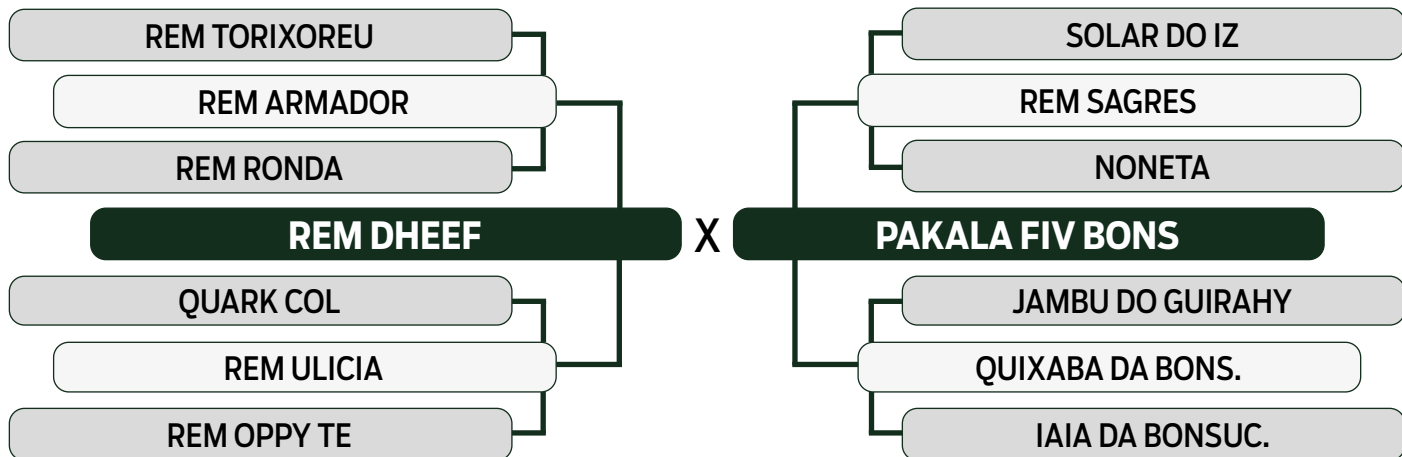

CLIQUE AQUI

PARA VER O VÍDEO DO LOTE

LEILÃO **TRIO** 2024
BONSUCESSO

TRIPLO

79

SOBERANA FIV BONNS

SEXO: FÊMEA - REG: BONN 2558 - RAÇA: NELORE PO - NASC.: 29/12/2017

PRENHE DO CONTRATO DA EAO - PREVISÃO DE PARTO: 20/11/2024 (MGTe: 24,76 - Top: 3%)