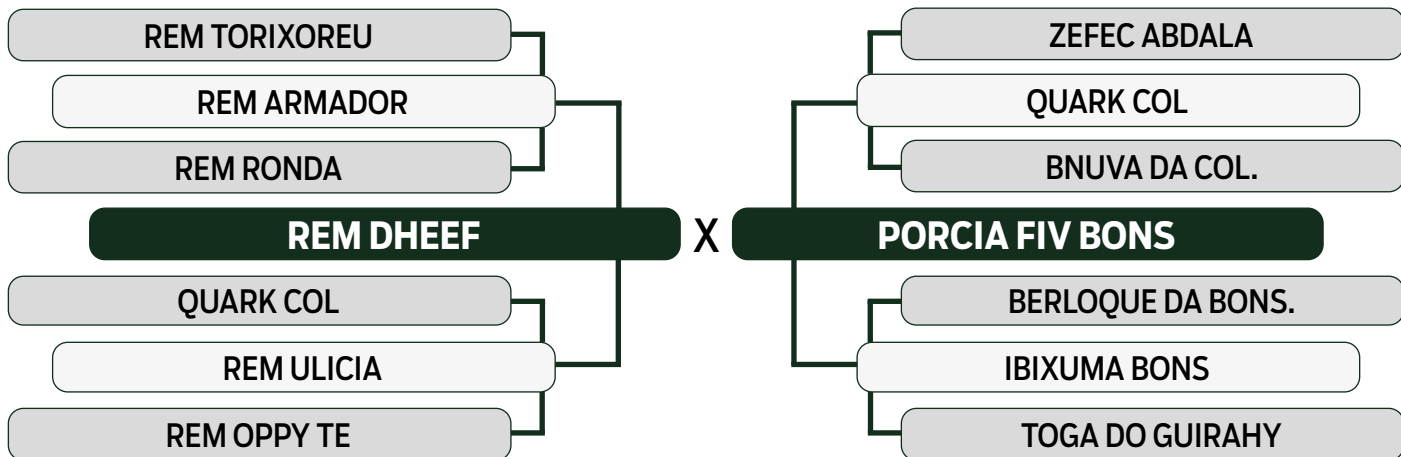

LEILÃO **TRIO** 2024
BONSUCESSO

DUPLO

87

SARAIVA FIV BONS

SEXO: FÊMEA - REG: BONN 2302 - RAÇA: NELORE PO - NASC.: 05/10/2017
PRENHE DO ROCCO RSAN - PREVISÃO DE PARTO: 28/01/2025 (MGTe: 29,86 - Top: 0,5%)

	MGTe	MP120	DP210	DP450	DPE365	DAOL	DACAB	DSTAY	D3P	DPN
TOP ÍNDICE	27.47	-2.20	20.47	29.07	1.11	4.76	0.18	87.56	83.86	2.95
	2%	98%	0.5%	2%	7%	2%	17%	3%	10%	100%

	iABCZ	PD-ED	PS-ED	PM-EM	TMD	IPP	STAY	PE-365	AOL	ACAB	MAR	M
DECA ÍNDICE	17.44	12.84	19.48	-3.20	2.08	-10.00	39.07	0.73	2.81	0.41	0.35	3.72
	1	1	1	10	4	3	1	1	1	4	4	1

	IQG	PD	TMD	PS	GPD	IPP	STAY	PES	AOL	EGS	RD
TOP ÍNDICE	17.145	12.837	2.08	19.483	6.647	-10.002	39.072	1.256	2.81	0.407	-2.379
	14%	0.5%	44%	3%	15%	28%	3%	5%	4%	38%	99%