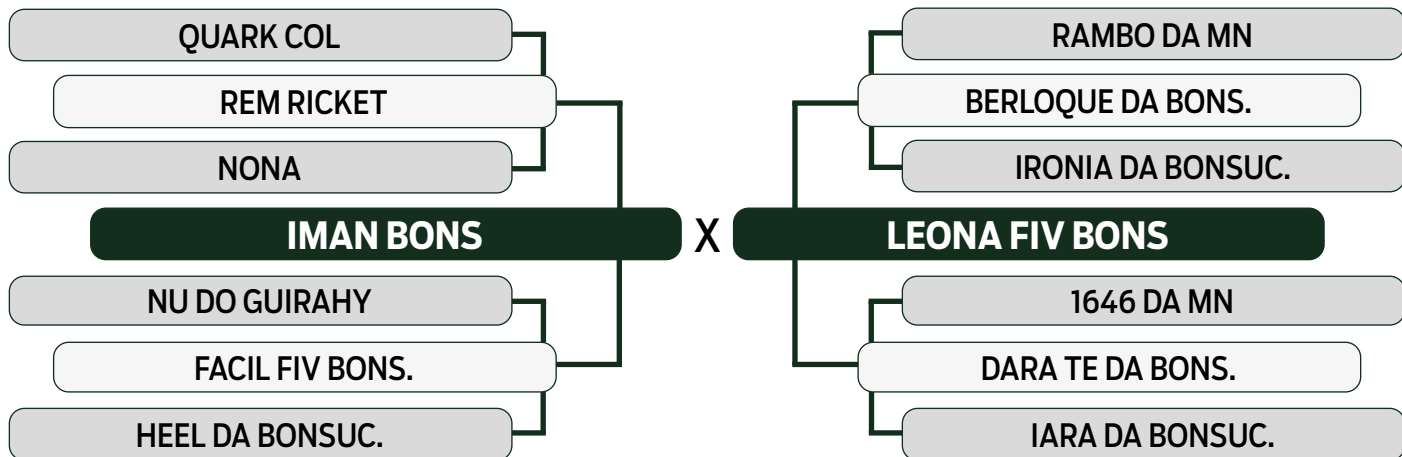

CLIQUE AQUI

PARA VER O VÍDEO DO LOTE

LEILÃO **TRIO** 2024
BONSUCESSO

INDIVIDUAL

58

PARAIBA BONS

SEXO: FÊMEA - REG: BONN 1736 - RAÇA: NELORE PO - NASC.: 08/09/2015
 PRENHE DO CADETE BONS - PREVISÃO DE PARTO: 19/09/2024 (MGTe: 24,88 - Top: 3%)