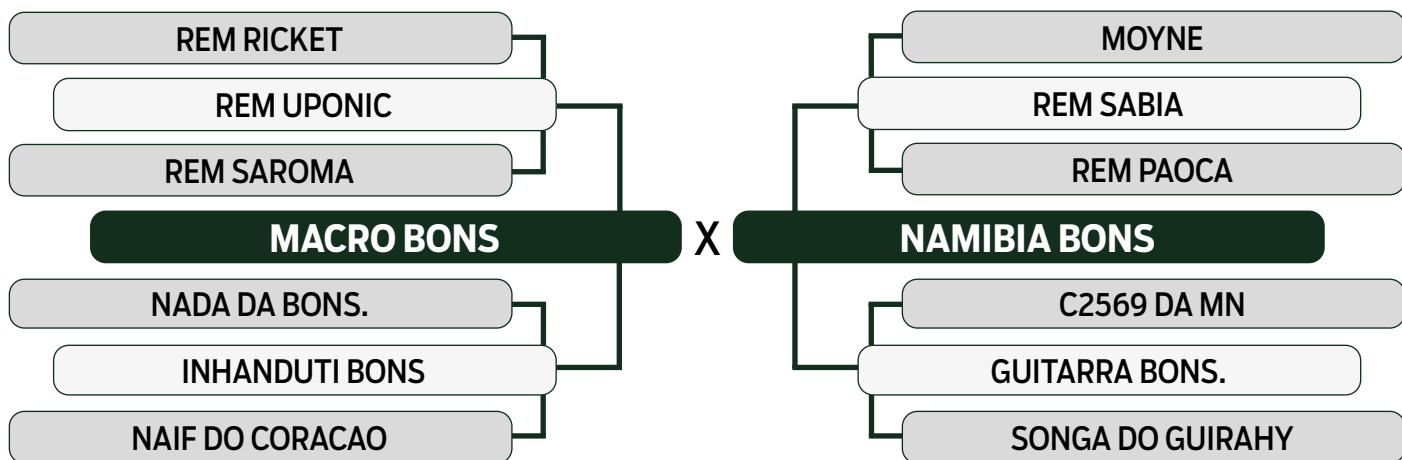

CLIQUE AQUI

PARA VER O VÍDEO DO LOTE

LEILÃO **TRIO** 2024
BONSUCESSO

QUADRUPLO

83

ROSITA BONS

SEXO: FÊMEA - REG: BONN 2186 - RAÇA: NELORE PO - NASC.: 01/01/2017

PRENHE DO DEMOLIDOR FIV DA EAO - PREVISÃO DE PARTO: 27/10/2024 (MGTe: 27,81 - Top: 2%)