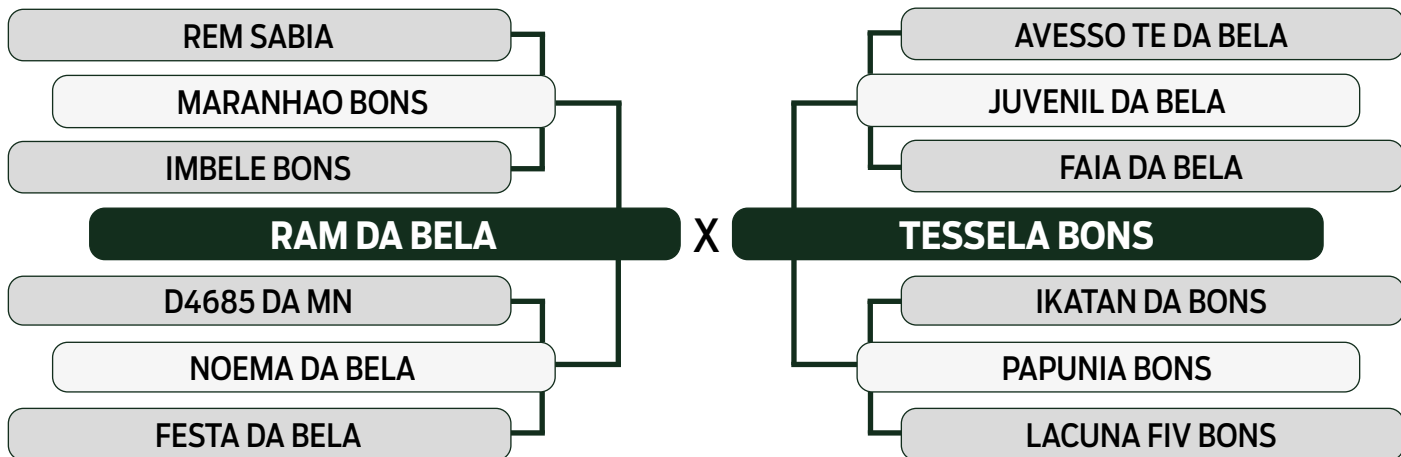

CLIQUE AQUI

PARA VER O VÍDEO DO LOTE

LEILÃO **TRIO** 2024
BONSUCESSO

DUPLO

93

DECANA BONS

SEXO: FÊMEA - REG: BONS 4741 - RAÇA: NELORE PO - NASC.: 19/12/2022
 PRENHE DO REM JATO - PREVISÃO DE PARTO: 20/12/2024 (MGTe: 24,11 - Top: 4%)