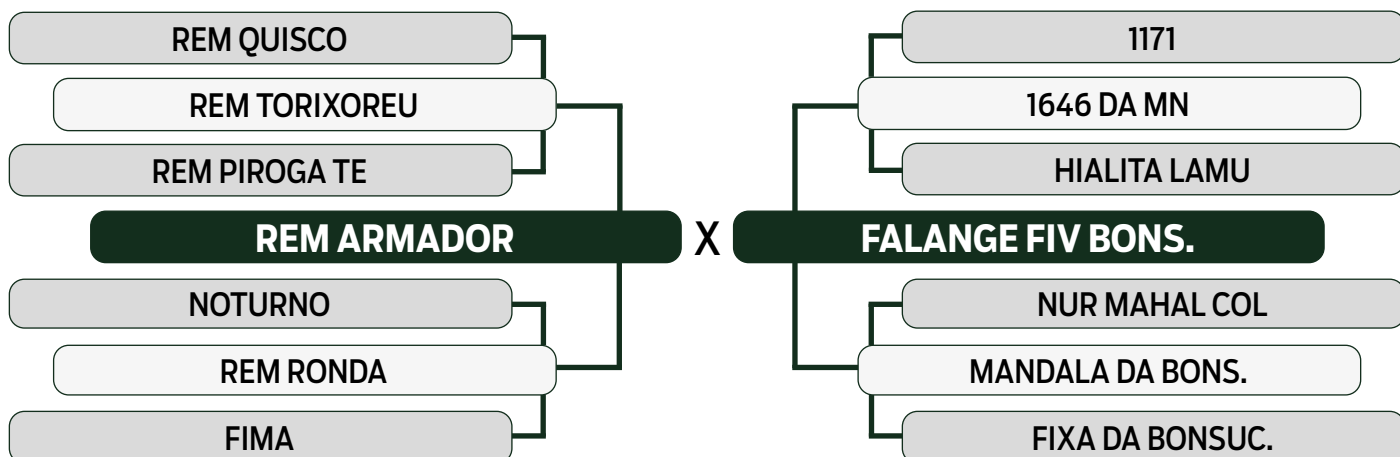

LEILÃO **TRIO** 2024
BONSUCESSO

INDIVIDUAL

56

SAMOA FIV BONNS

SEXO: FÊMEA - REG: BONNS 3481 - RAÇA: NELORE PO - NASC.: 23/08/2017

PRENHE DO CASANOVA BONNS - PREVISÃO DE PARTO: 11/08/2024 (MGTe: 23,45 - Top: 5%)

	MGTe	MP120	DP210	DP450	DPE365	DAOL	DACAB	DSTAY	D3P	DPN
TOP ÍNDICE	19.23	-1.27	5.89	16.42	0.68	5.29	0.33	86.10	79.42	1.34
	12%	94%	26%	14%	16%	1%	9%	4%	24%	92%

	iABCZ	PD-ED	PS-ED	PM-EM	TMD	IPP	STAY	PE-365	AOL	ACAB	MAR	M
DECA ÍNDICE	17.02	7.47	15.87	-0.51	2.98	-6.80	43.50	0.43	5.95	2.81	1.50	3.70
	1	1	1	7	3	4	1	3	1	1	1	1

	IQG	PD	TMD	PS	GPD	IPP	STAY	PES	AOL	EGS	RD
TOP ÍNDICE	29.174	7.472	2.983	15.865	8.394	-6.8	43.502	0.922	5.95	2.811	-1.444
	2%	9%	34%	7%	7%	39%	0.5%	13%	0.1%	1%	94%