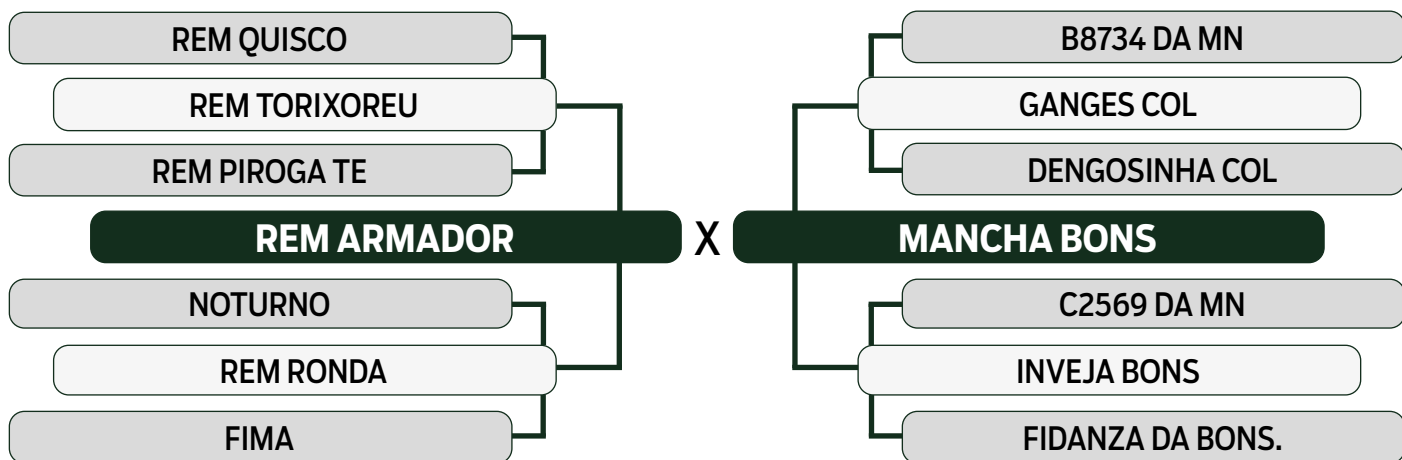

LEILÃO **TRIO** 2024
BONSUCESSO

TRIPLO

78

QUERMESSE BONS

SEXO: FÊMEA - REG: BONN 2014 - RAÇA: NELORE PO - NASC.: 05/10/2016
PRENHE DO CADETE BONS - PREVISÃO DE PARTO: 19/09/2024 (MGTe: 25,34 - Top: 3%)

	MGTe	MP120	DP210	DP450	DPE365	DAOL	DACAB	DSTAY	D3P	DPN
TOP ÍNDICE	18.98	1.23	8.70	9.79	0.49	1.15	-0.16	92.11	88.48	0.20
	12%	35%	13%	32%	23%	26%	78%	0.5%	3%	34%

	iABCZ	PD-ED	PS-ED	PM-EM	TMD	IPP	STAY	PE-365	AOL	ACAB	MAR	M
DECA ÍNDICE	19.87	7.10	12.66	1.36	5.37	-17.98	44.05	0.84	1.35	0.10	-1.30	3.93
	1	1	1	3	1	1	1	1	2	5	10	1

	IQG	PD	TMD	PS	GPD	IPP	STAY	PES	AOL	EGS	RD
TOP ÍNDICE	24.949	7.102	5.368	12.657	5.555	-17.982	44.052	0.88	1.345	0.103	0.661
	4%	11%	13%	14%	21%	9%	0.1%	15%	24%	48%	18%