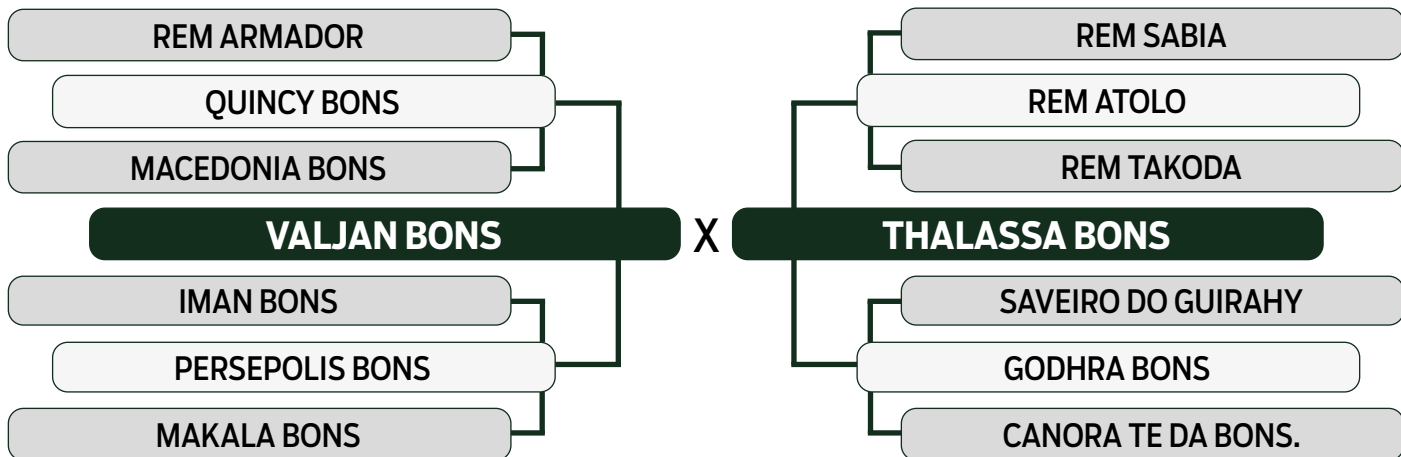

CLIQUE AQUI PARA VER O VÍDEO DO LOTE

LEILÃO **TRIO** 2024
BONSUCESSO

INDIVIDUAL

96

DIFERENTE BONS

SEXO: FÊMEA - REG: BONS 4665 - RAÇA: NELORE PO - NASC.: 07/11/2022
 PRENHE DO ATACAMA BONS - PREVISÃO DE PARTO: 28/01/2025 (MGTe: 25,59 - Top: 3%)