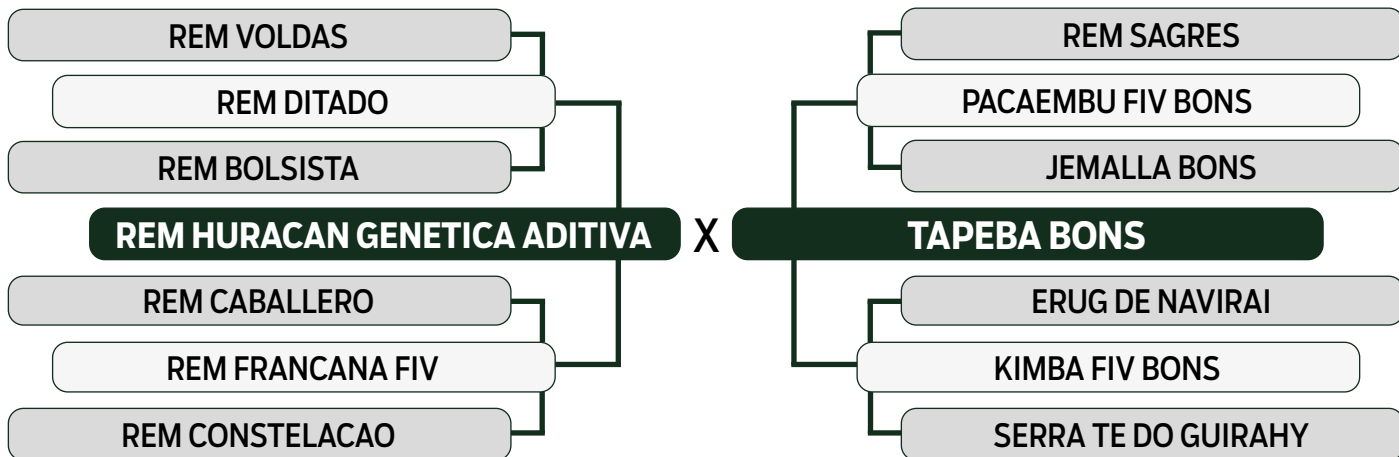

LEILÃO **TRIO** 2024
BONSUCESSO

INDIVIDUAL

70

CARAVANA BONS

SEXO: FÊMEA - REG: BONS 4398 - RAÇA: NELORE PO - NASC.: 05/11/2021

PRENHE DO CASANOVA BONS - PREVISÃO DE PARTO: 11/08/2024 (MGTe: 26,56 - Top: 2%)