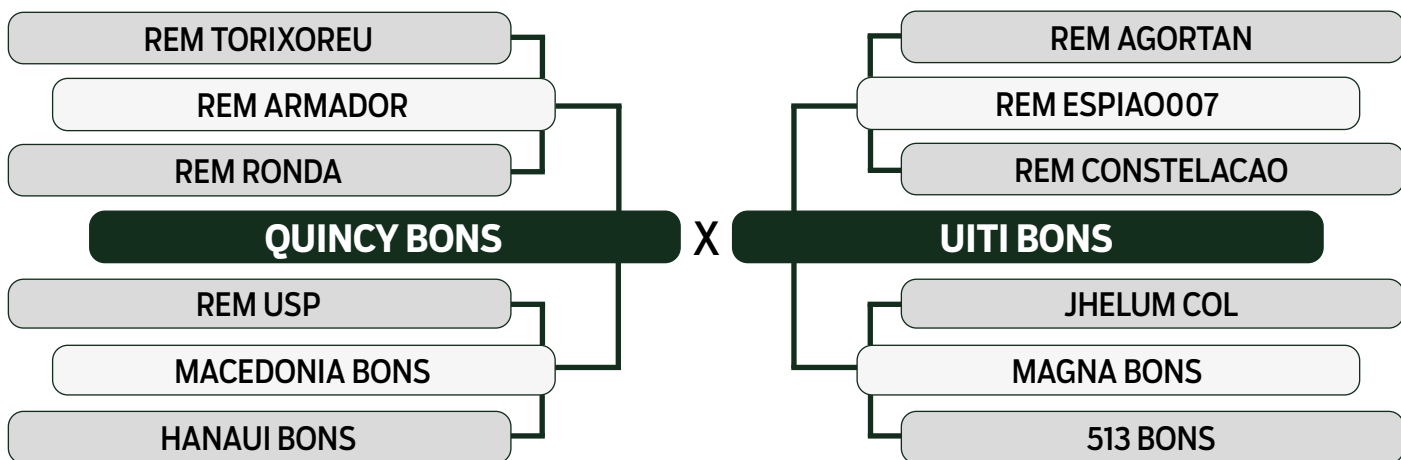

CLIQUE AQUI

PARA VER O VÍDEO DO LOTE

LEILÃO **TRIO** 2024
BONSUCESSO

TRIPLO

100

DAGDA BONS

SEXO: FÊMEA - REG: BONS 4736 - RAÇA: NELORE PO - NASC.: 19/12/2022

	MGT _e	MP120	DP210	DP450	DPE365	DAOL	DACAB	DSTAY	D3P	DPN
TOP ÍNDICE	26.05	3.30	16.69	28.69	1.75	1.49	0.28	86.22	82.71	1.87
	2%	6%	1%	2%	1%	21%	11%	4%	13%	98%