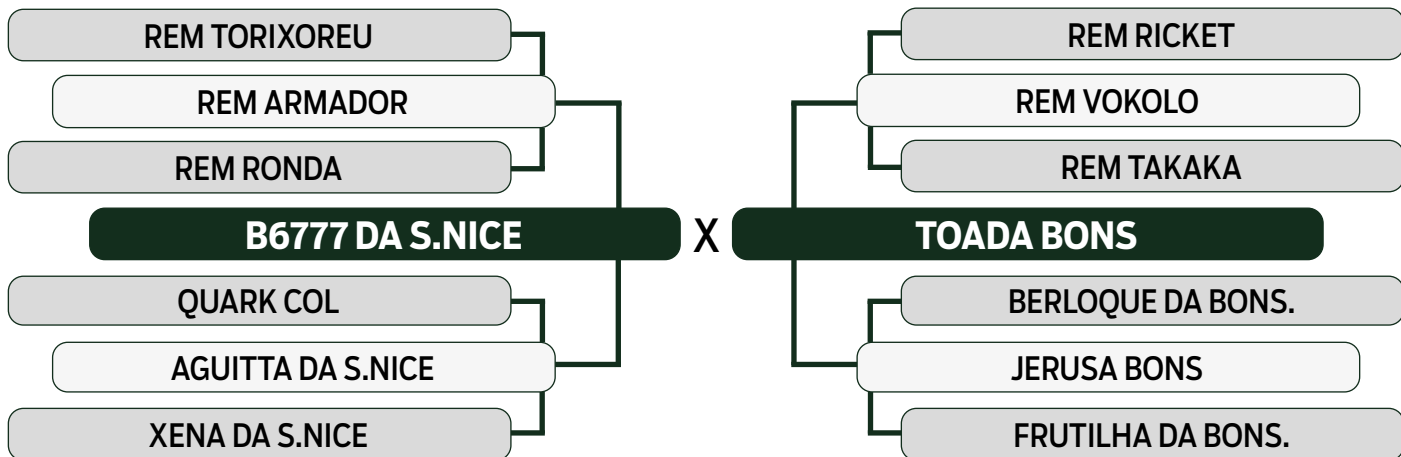

LEILÃO **TRIO** 2024
BONSUCESSO

TRIPLO

100

DASHA BONS

SEXO: FÊMEA - REG: BONS 4628 - RAÇA: NELORE PO - NASC.: 13/10/2022

PRENHE DO CAPITÃO DA AGUA FRIA - PREVISÃO DE PARTO: 28/01/2025 (MGTe: 22,40 - Top: 6%)

	MGTe	MP120	DP210	DP450	DPE365	DAOL	DACAB	DSTAY	D3P	DPN
TOP ÍNDICE	20.31	3.78	10.14	11.51	0.83	3.41	-0.11	85.53	79.27	0.93
	10%	4%	9%	27%	12%	5%	70%	5%	25%	79%

	iABCZ	PD-ED	PS-ED	PM-EM	TMD	IPP	STAY	PE-365	AOL	ACAB	MAR	M
DECA ÍNDICE	17.14	6.99	13.76	5.27	10.42	-9.88	36.64	0.85	3.97	0.74	0.11	1.55
	1	1	1	1	1	3	1	1	1	3	5	3

	IQG	PD	TMD	PS	GPD	IPP	STAY	PES	AOL	EGS	RD
TOP ÍNDICE	27.302	6.994	10.417	13.76	6.766	-9.877	36.636	1.433	3.971	0.737	1.561
	3%	12%	0.5%	11%	14%	29%	10%	3%	0.5%	27%	3%