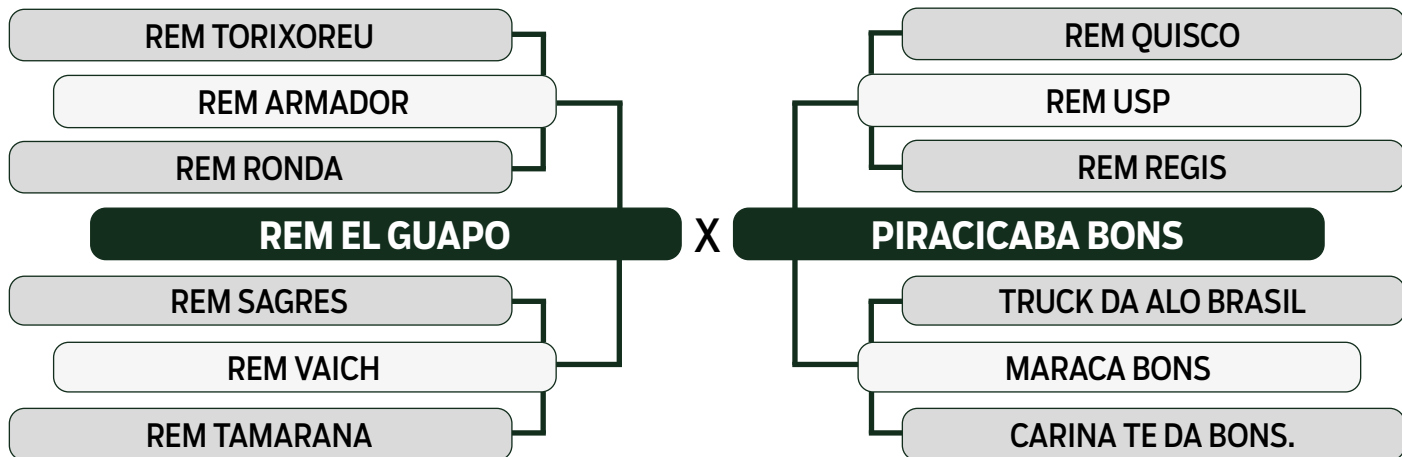

LEILÃO **TRIO** 2024
BONSUCESSO

QUADRUPLO

76

TARA BONS

SEXO: FÊMEA - REG: BONN 2708 - RAÇA: NELORE PO - NASC.: 29/10/2018
PRENHE DO CADETE BONS - PREVISÃO DE PARTO: 19/09/2024 (MGTe: 23,75 - Top: 4%)

	MGTe	MP120	DP210	DP450	DPE365	DAOL	DACAB	DSTAY	D3P	DPN
TOP ÍNDICE	15.93	1.59	7.22	9.66	0.12	1.07	-0.37	89.12	77.62	-0.01
	20%	27%	19%	33%	46%	28%	97%	2%	32%	21%

	iABCZ	PD-ED	PS-ED	PM-EM	TMD	IPP	STAY	PE-365	AOL	ACAB	MAR	M
DEGA ÍNDICE	12.75	2.91	5.94	3.04	6.57	-15.08	38.99	-0.08	1.02	-1.48	0.50	3.44
	1	4	4	1	1	2	1	7	3	10	3	1

	IQG	PD	TMD	PS	GPD	IPP	STAY	PES	AOL	EGS	RD
TOP ÍNDICE	15.346	2.91	6.573	5.941	3.031	-15.078	38.987	0.141	1.016	-1.481	1.232
	17%	44%	7%	42%	41%	15%	4%	55%	33%	92%	6%