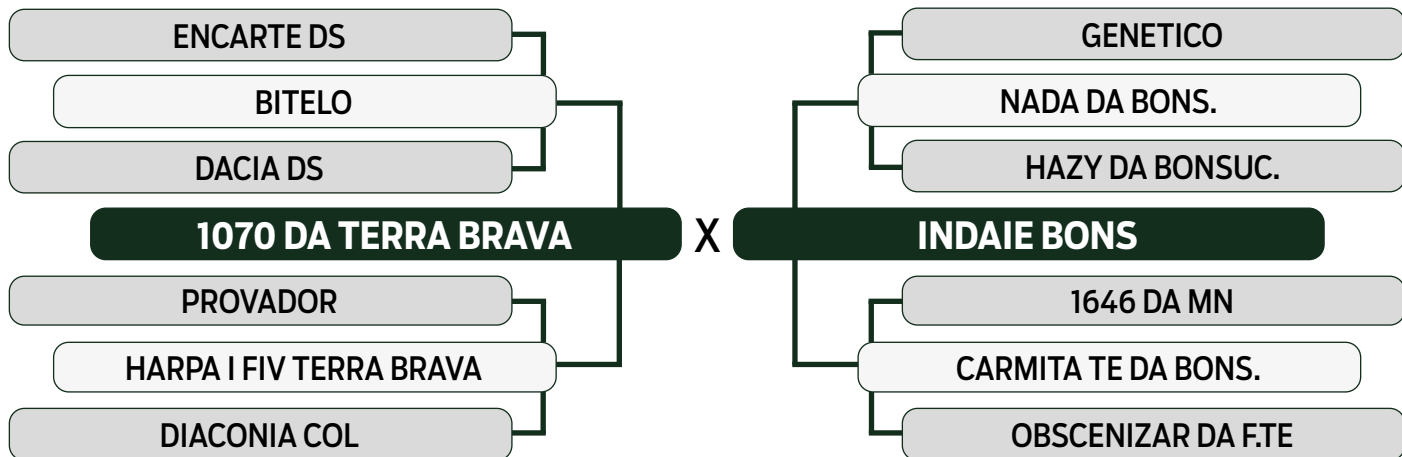

LEILÃO **TRIO** 2024
BONSUCESSO

TRIPLO

79

TAQUARA BONS

SEXO: FÊMEA - REG: BONN 2671 - RAÇA: NELORE PO - NASC.: 08/10/2018
PRENHE DO ROCCO RSAN - PREVISÃO DE PARTO: 20/11/2024 (MGTe: 24,99 - Top: 3%)

	MGTe	MP120	DP210	DP450	DPE365	DAOL	DACAB	DSTAY	D3P	DPN
TOP ÍNDICE	17.73	-1.02	7.67	10.61	0.68	3.24	0.24	76.69	91.17	0.54
	15%	92%	17%	29%	16%	6%	13%	18%	1%	56%

	iABCZ	PD-ED	PS-ED	PM-EM	TMD	IPP	STAY	PE-365	AOL	ACAB	MAR	M
DEGA ÍNDICE	12.69	5.09	8.19	-0.16	1.76	-14.27	38.66	0.77	3.05	-0.76	2.03	0.43
	1	2	3	6	5	2	1	1	1	8	1	5

	IQG	PD	TMD	PS	GPD	IPP	STAY	PES	AOL	EGS	RD
TOP ÍNDICE	25.227	12.482	4.7	20.033	7.552	-29.29	36.895	0.813	2.723	4.249	-1.64
	4%	0.5%	18%	2%	10%	1%	9%	18%	4%	0.1%	97%