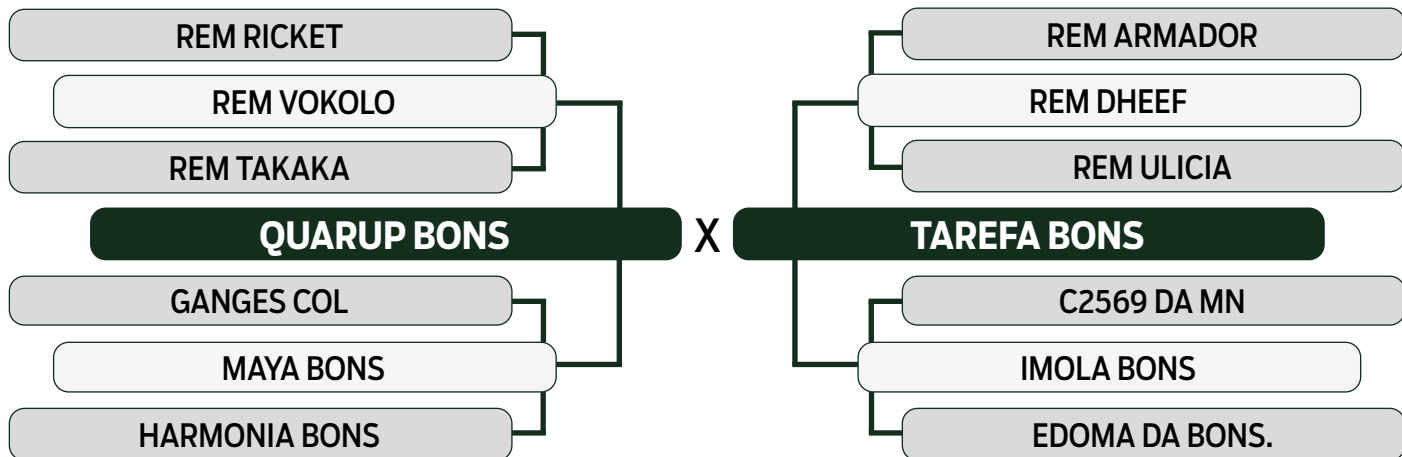

LEILÃO **TRIO** 2024
BONSUCESSO

QUADRUPLO

83

ALSACIA BONS

SEXO: FÊMEA - REG: BONN 3130 - RAÇA: NELORE PO - NASC.: 06/11/2020

PRENHE DO CAPITÃO DA AGUA FRIA - PREVISÃO DE PARTO: 21/01/2024 (MGTe: 23,64 - Top: 5%)