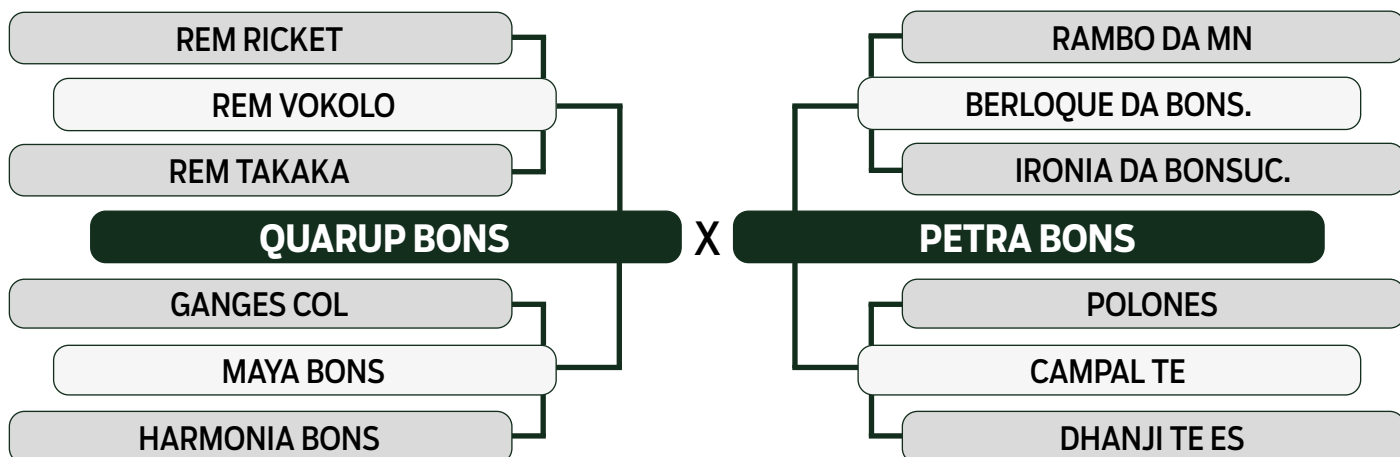

CLIQUE AQUI

PARA VER O VÍDEO DO LOTE

LEILÃO **TRIO** 2024
BONSUCESSO

INDIVIDUAL

51

EDEIA FIV BONS

SEXO: FÊMEA - REG: BONS 4845 - RAÇA: NELORE PO - NASC.: 05/07/2023

	MGT _e	MP120	DP210	DP450	DPE365	DAOL	DACAB	DSTAY	D3P	DPN
TOP ÍNDICE	15.63	2.29	5.11	12.73	1.69	0.30	0.33	81.52	75.34	0.06
	21%	15%	31%	23%	2%	47%	9%	10%	41%	25%