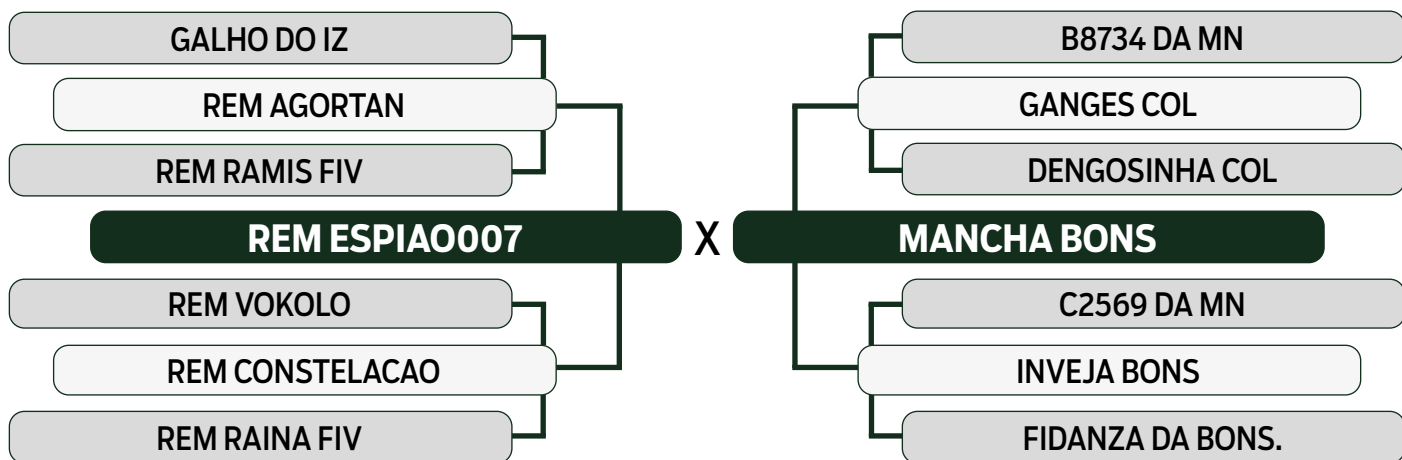

LEILÃO **TRIO** 2024
BONSUCESSO

DUPLO

89

VERONICA BONS

SEXO: FÊMEA - REG: BONN 3001 - RAÇA: NELORE PO - NASC.: 13/12/2019
PRENHE DO VENETO BONS - PREVISÃO DE PARTO: 28/01/2025 (MGTe: 25,45 - Top: 3%)

	MGTe	MP120	DP210	DP450	DPE365	DAOL	DACAB	DSTAY	D3P	DPN
TOP ÍNDICE	21.29	2.19	12.80	21.99	1.48	0.21	0.35	81.39	83.90	0.81
	8%	16%	4%	6%	3%	51%	9%	10%	10%	73%

	iABCZ	PD-ED	PS-ED	PM-EM	TMD	IPP	STAY	PE-365	AOL	ACAB	MAR	M
DECA ÍNDICE	18.76	7.82	13.74	3.52	8.52	-10.94	38.88	1.29	-0.06	4.15	*	3.04
	1	1	1	1	1	3	1	1	6	1	5	1

	IQG	PD	TMD	PS	GPD	IPP	STAY	PES	AOL	EGS	RD
TOP ÍNDICE	27.667	7.821	8.524	13.736	5.916	-10.937	38.882	2.112	-0.058	4.146	1.33
	3%	8%	2%	11%	19%	25%	4%	0.5%	65%	0.1%	5%