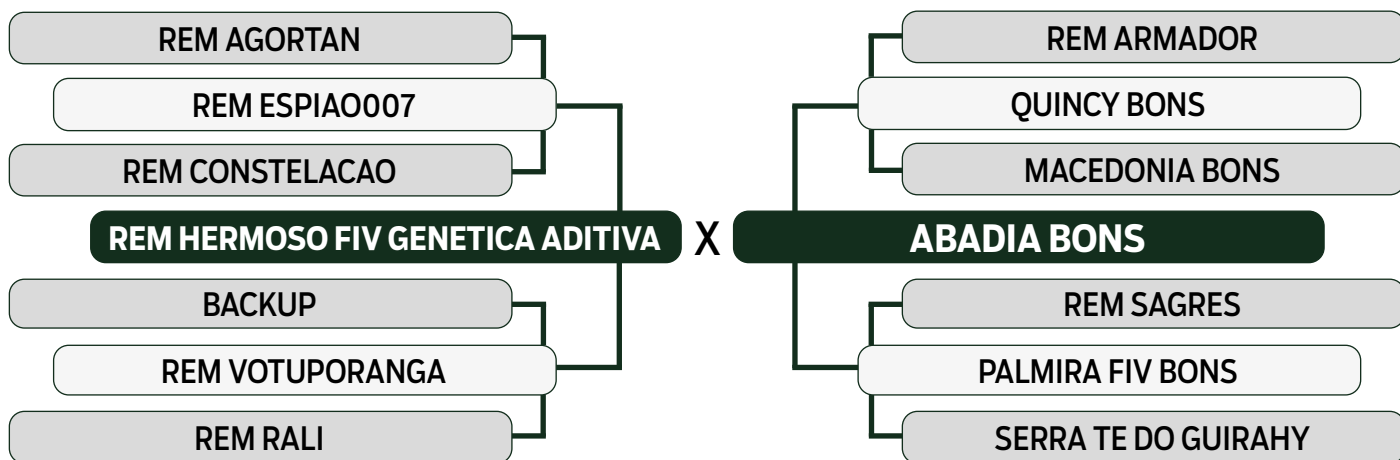

CLIQUE AQUI

PARA VER O VÍDEO DO LOTE

LEILÃO **TRIO** 2024
BONSUCESSO

INDIVIDUAL

53

EIVA FIV BONS

SEXO: FÊMEA - REG: BONS 4877 - RAÇA: NELORE PO - NASC.: 16/07/2023

	MGT _e	MP120	DP210	DP450	DPE365	DAOL	DACAB	DSTAY	D3P	DPN
TOP ÍNDICE	27.98	5.85	14.39	35.31	1.05	1.82	1.35	88.93	79.45	1.57
	1%	0.5%	3%	0.5%	8%	17%	0.1%	2%	24%	95%