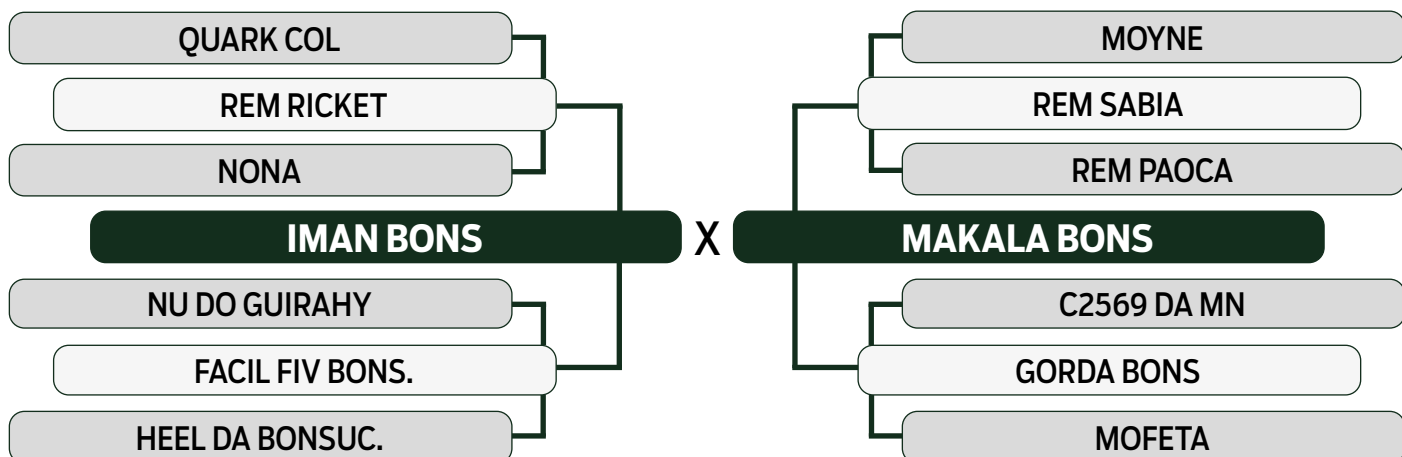

CLIQUE AQUI

PARA VER O VÍDEO DO LOTE

LEILÃO **TRIO** 2024
BONSUCESSO

INDIVIDUAL

54

PERSEPOLIS BONS

SEXO: FÊMEA - REG: BONN 1865 - RAÇA: NELORE PO - NASC.: 04/12/2015

PRENHE DO DIPLOMATA DA AGRONOVA - PREVISÃO DE PARTO: 19/09/2024 (MGTe: 28,12 - Top: 1%)