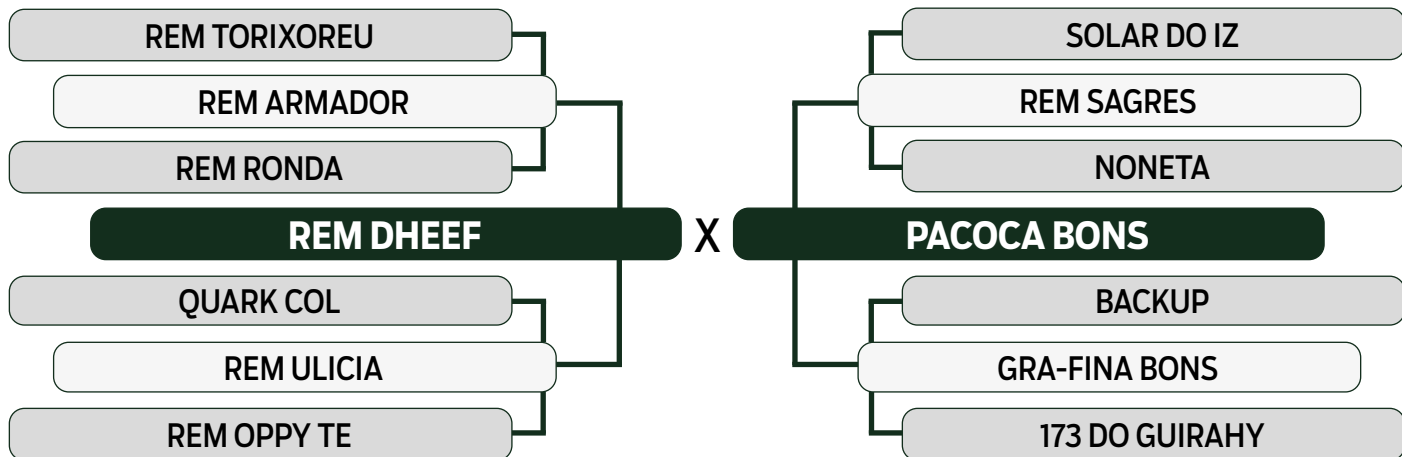

CLIQUE AQUI  **PARA VER O VÍDEO DO LOTE**

LEILÃO **TRIO** 2024
BONSUCESSO

TRIPLO

79

TULIPA BONS

SEXO: FÊMEA - REG: BONS 4022 - RAÇA: NELORE PO - NASC.: 25/12/2018
 PRENHE DO TREM BALA DA EAO - PREVISÃO DE PARTO: 19/09/2024 (MGTe: 23,39 - Top: 5%)