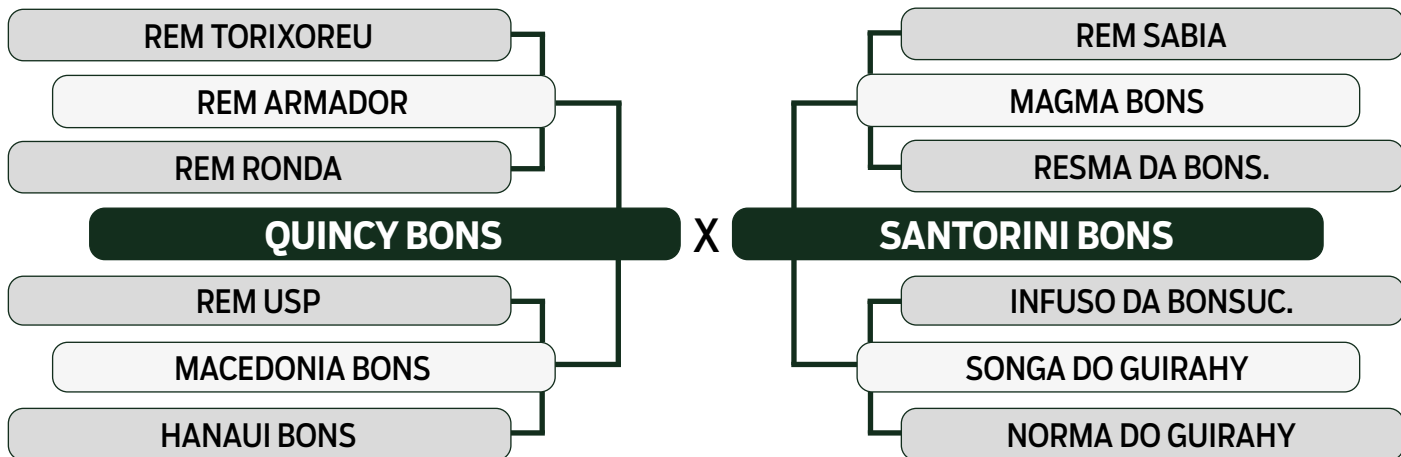

LEILÃO **TRIO** 2024
BONSUCESSO

INDIVIDUAL

68

CANTIGA FIV BONS

SEXO: FÊMEA - REG: BONS 4339 - RAÇA: NELORE PO - NASC.: 08/10/2021

PRENHE DO CASANOVA BONS - PREVISÃO DE PARTO: 11/08/2024 (MGTe: 24,53 - Top: 4%)