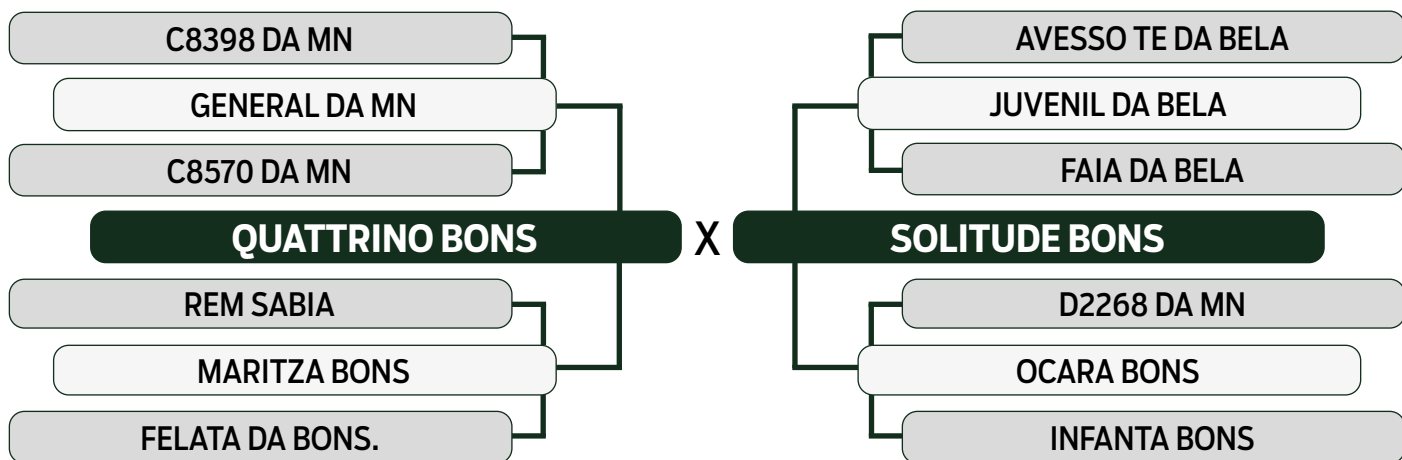

CLIQUE AQUI PARA VER O VÍDEO DO LOTE

LEILÃO **TRIO** 2024
BONSUCESSO

INDIVIDUAL

65

AISHA BONS

SEXO: FÊMEA - REG: BONN 3074 - RAÇA: NELORE PO - NASC.: 30/10/2020

PRENHE DO TREM BALA DA EAO - PREVISÃO DE PARTO: 09/11/2024 (MGTe: 23,28 - Top: 5%)