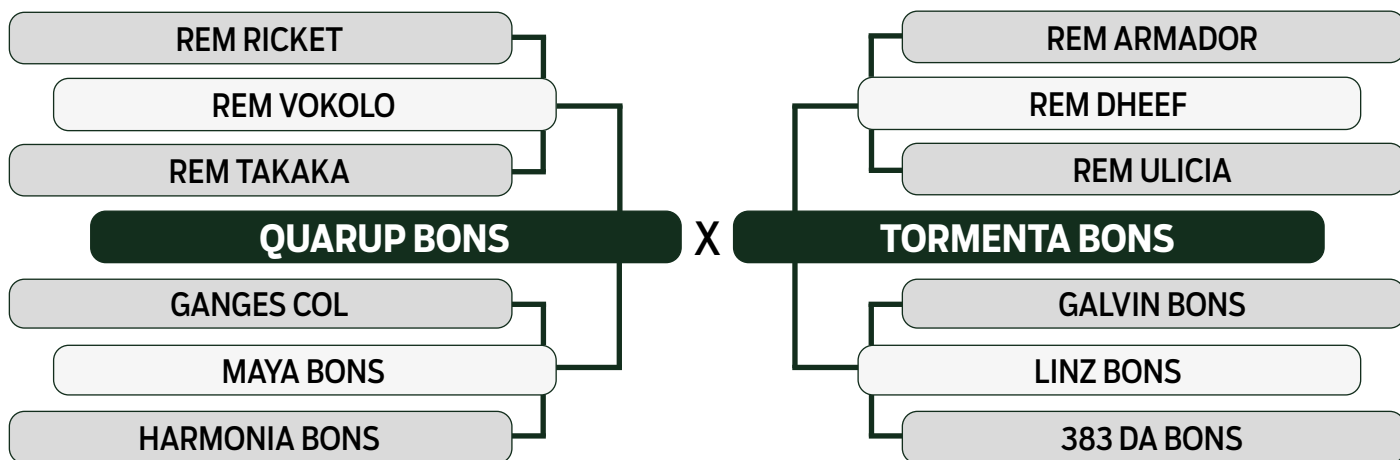

CLIQUE AQUI

PARA VER O VÍDEO DO LOTE

LEILÃO **TRIO** 2024
BONSUCESSO

INDIVIDUAL

67

CENTELHA BONS

SEXO: FÊMEA - REG: BONS 4434 - RAÇA: NELORE PO - NASC.: 21/11/2021
 PRENHE DO ROCCO RSAN - PREVISÃO DE PARTO: 27/10/2024