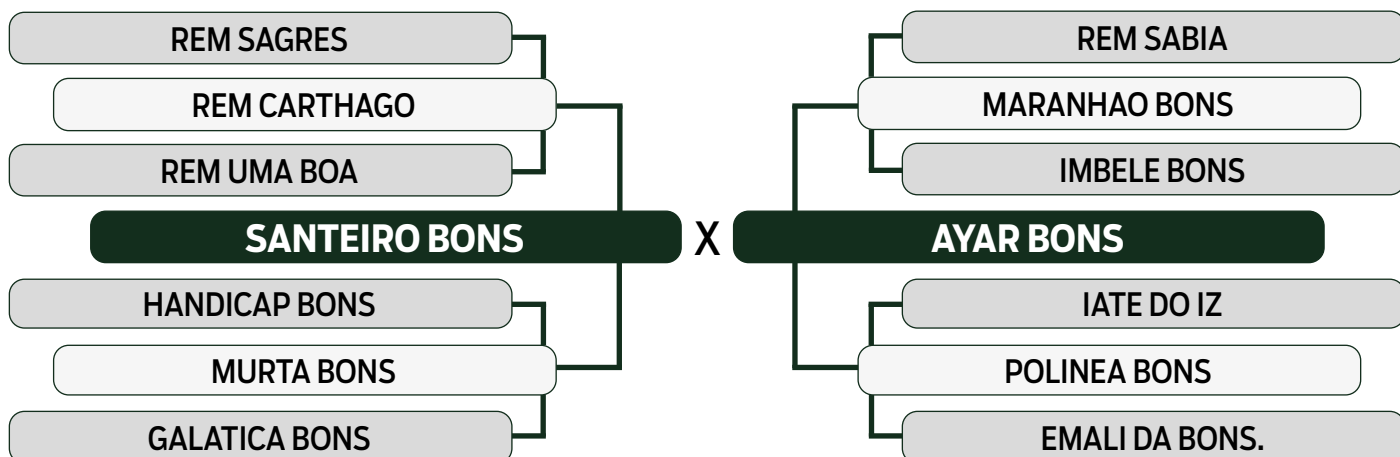

CLIQUE AQUI

PARA VER O VÍDEO DO LOTE

LEILÃO **TRIO** 2024
BONSUCESSO

DUPLO

94

DINDA BONS

SEXO: FÊMEA - REG: BONS 4641 - RAÇA: NELORE PO - NASC.: 30/10/2022
 PRENHE DO REM JATO - PREVISÃO DE PARTO: 11/10/2024 (MGTe: 25,70 - Top: 3%)